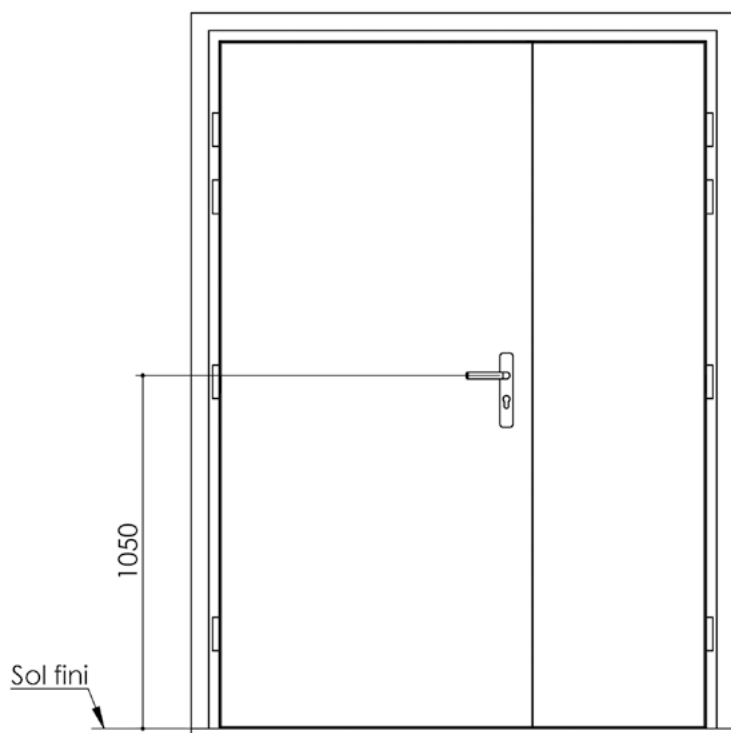

Plan PB-21-2V _ Ind2 : Bati bois - Pose scellée

Gamme Porte de Communication

Huisserie non isophonique

Huisserie isophonique

Variantes bas de porte

Plinthe automatique

Sans joint balai

Seuil à la suisse + joint balai