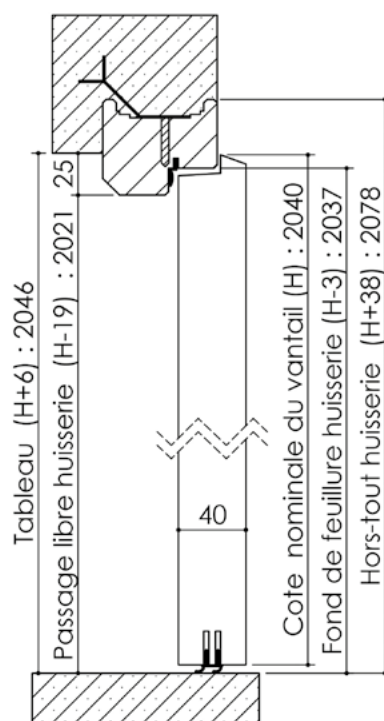

Plan PB-21-2V _ Ind2 : Bati bois - Pose scellée

Gamme Porte de Communication

Huisserie non isophonique

Huisserie isophonique

Variantes bas de porte

Plinthe automatique

Sans joint balai

Seuil à la suisse + joint balai