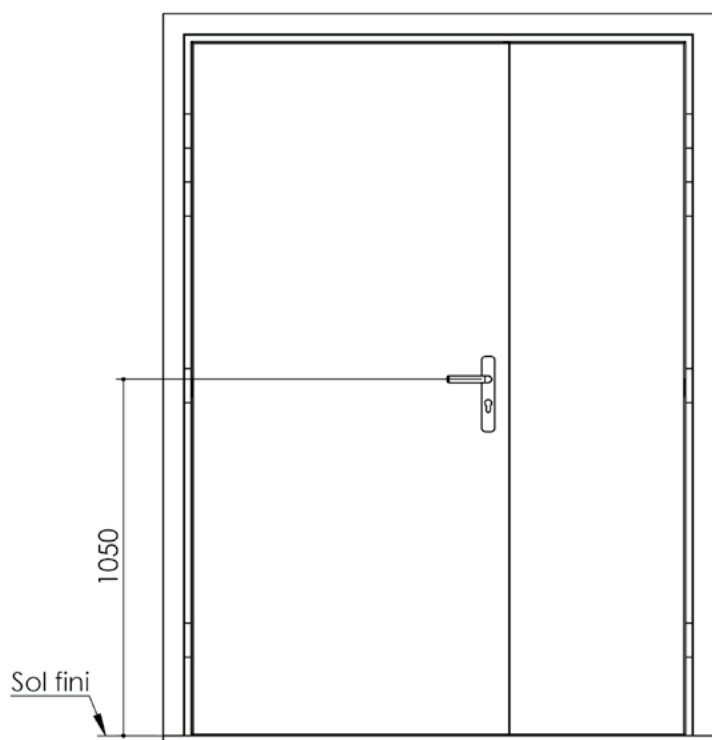

Plan PB-22-2V _ Ind2 : Huisserie métal - Pose scellée

Gamme Porte de Communication

Huisserie non isophonique

Huisserie isophonique

Variantes bas de porte

Pattes soudées