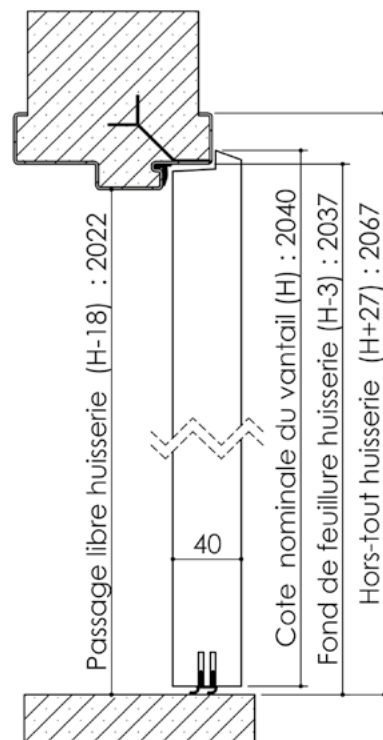

Plan PB-22-2V _ Ind2 : Huisserie métal - Pose scellée

Gamme Porte de Communication

Huisserie non isophonique

Huisserie isophonique

Variantes bas de porte

Pattes soudées