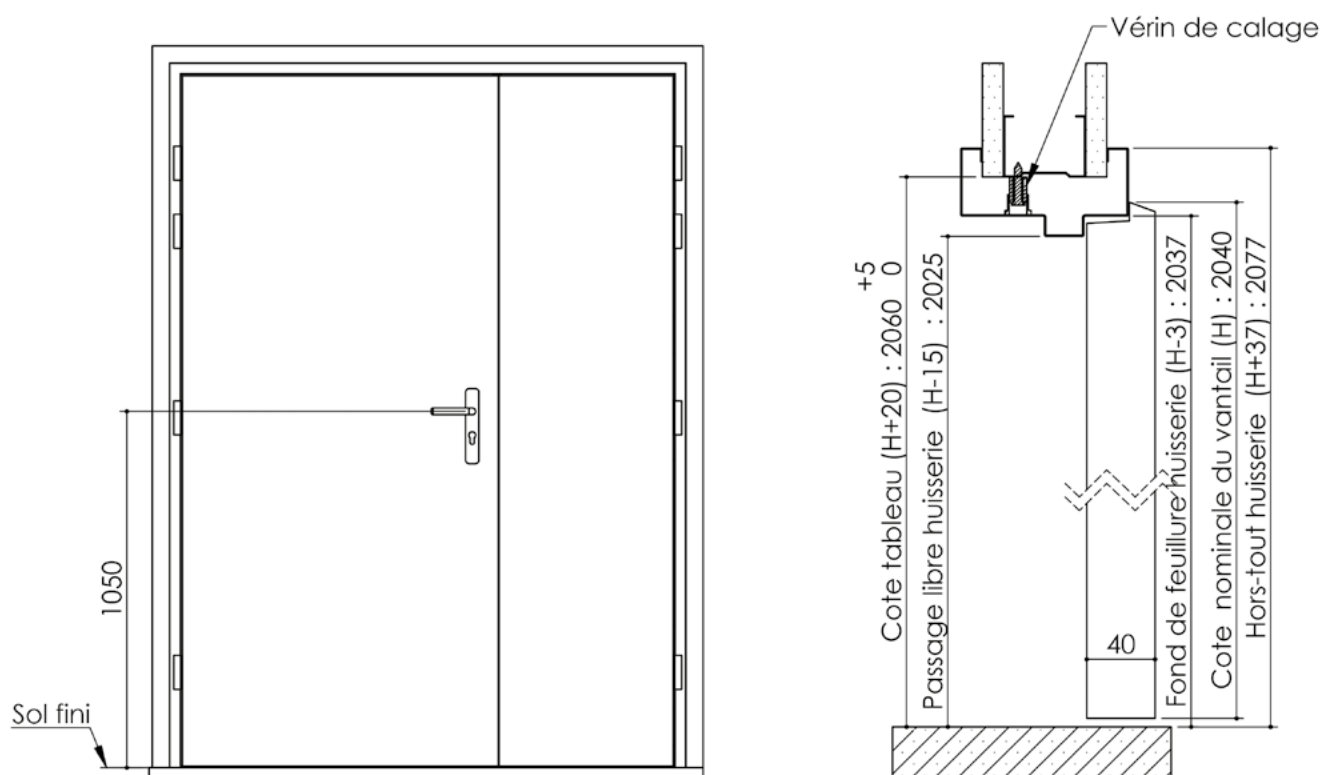

# Plan PB-24-2V \_ Ind1 : Huisserie métal - Pose sur cloison plaques de plâtre - Easy Kit Fiche

Gamme Porte de communication

Cahier technique