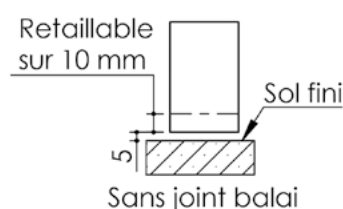

# Plan PB-24-2V \_ Ind1 : Huisserie métal - Pose sur cloison plaques de plâtre - Easy Kit Fiche

Gamme Porte de communication

Cahier technique