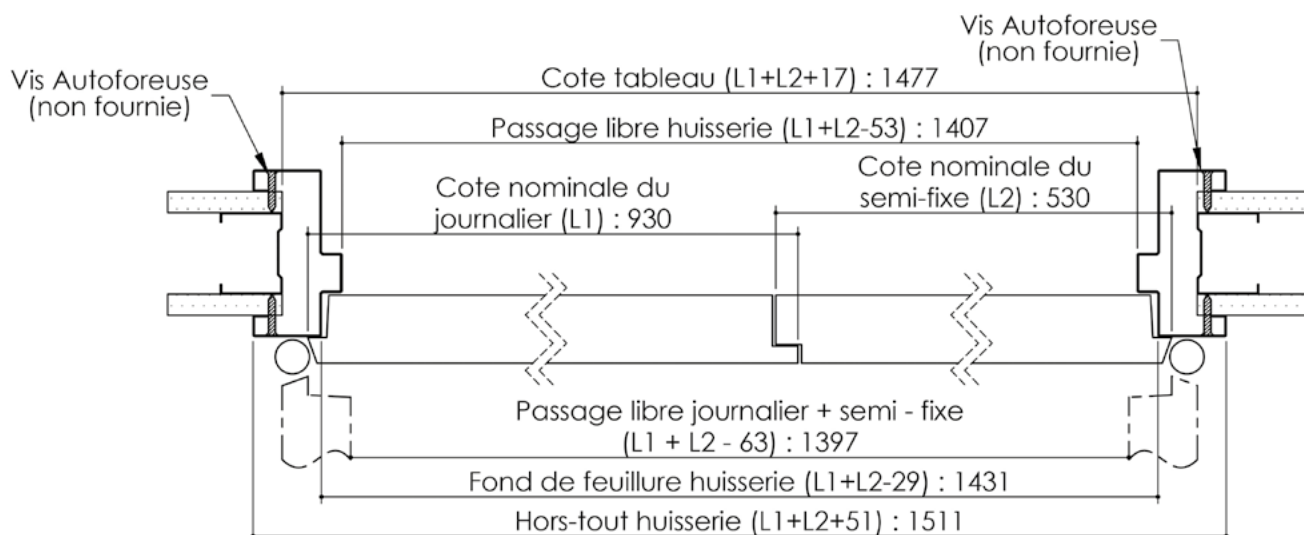

# Plan PB-24-2V \_ Ind1 : Huisserie métal - Pose sur cloison plaques de plâtre - Easy Kit Fiche

Gamme Porte de communication

Cahier technique