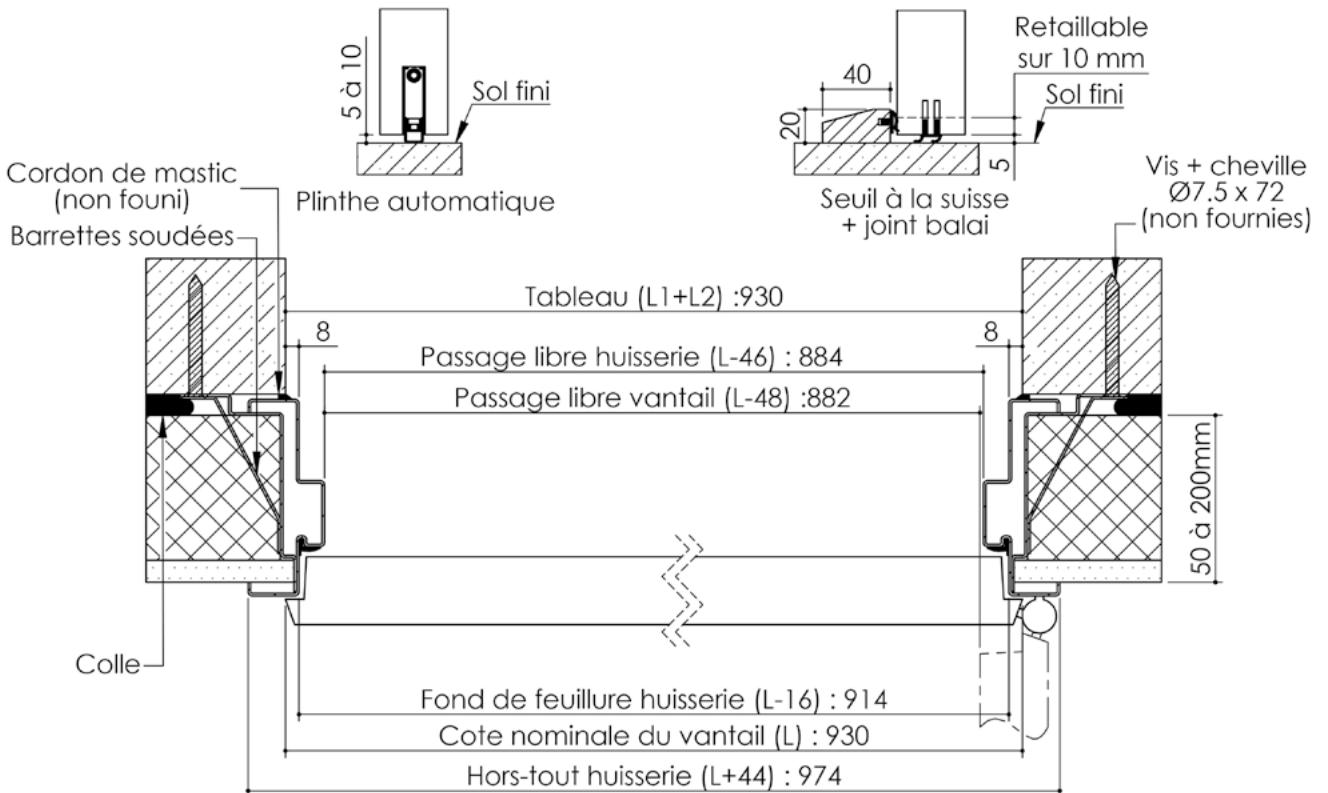

# Plan PB-29-1V \_ Ind2 : Huisserie métal - Pose en reprise de doublage intérieur (ITI)

Gamme Porte de Communication thermique

Huisserie isophonique

Variantes bas de porte

Cahier technique