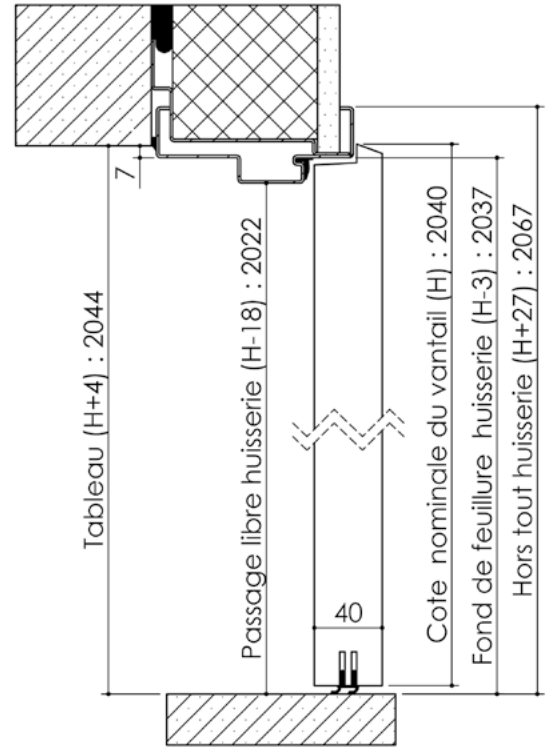

# Plan PB-29-1V \_ Ind2 : Huisserie métal - Pose en reprise de doublage intérieur (ITI)

Gamme Porte de Communication thermique

Huisserie isophonique

Variantes bas de porte

Cahier technique