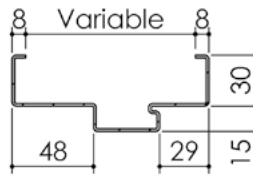

# Plan PB-29-1V \_ Ind2 : Huisserie métal - Pose en reprise de doublage intérieur (ITI)

Gamme Porte de Communication thermique

Huisserie isophonique

Variantes bas de porte

Cahier technique