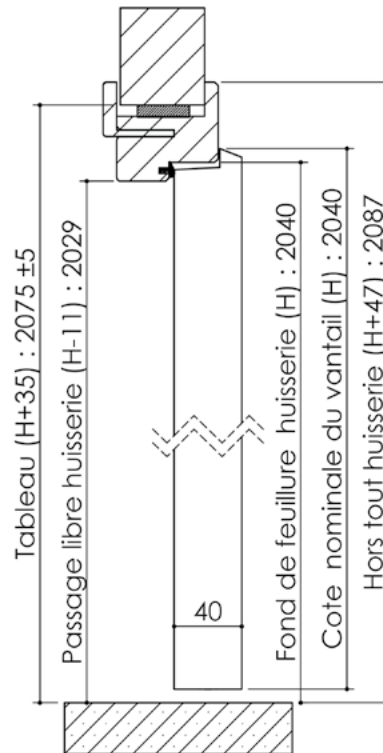

Plan PB-31-B-1V _ Ind1 : Huisserie bois - Pose fin de chantier - Easy Bloc - V3

Gamme Porte de Communication

Huisserie isophonique

Détail bas de porte