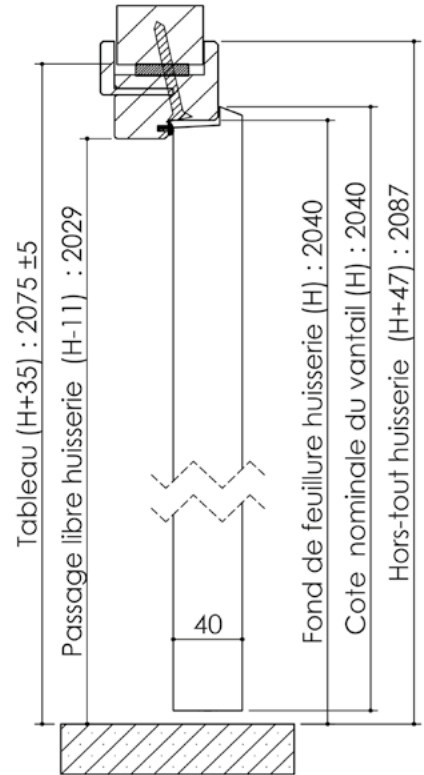

Plan PB-31-B-2V _ Ind1 : Huisserie bois - Pose fin de chantier - Easy bloc - V3

Gamme Porte de Communication

Huisserie isophonique

Variantes bas de porte