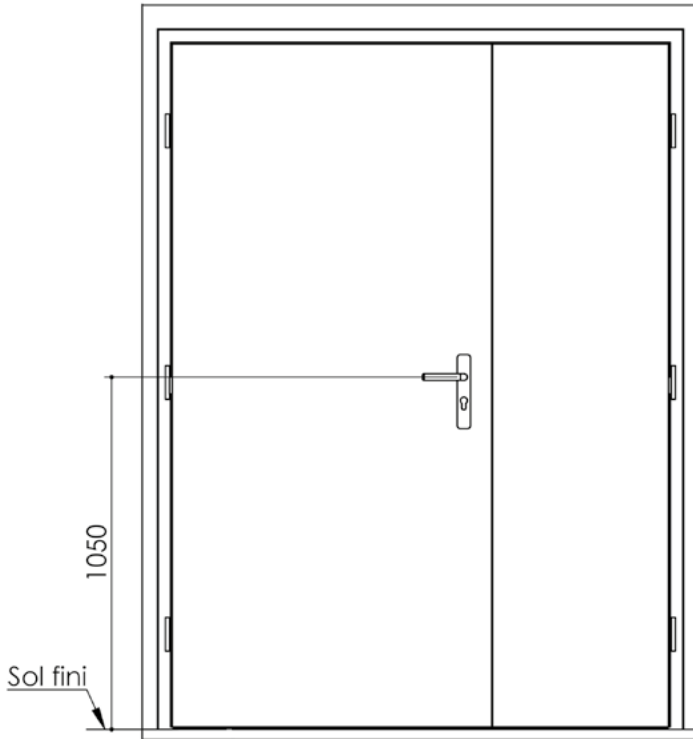

Plan PB-31-B-2V _ Ind1 : Huisserie bois - Pose fin de chantier - Easy bloc - V3

Gamme Porte de Communication

Huisserie isophonique

Variantes bas de porte