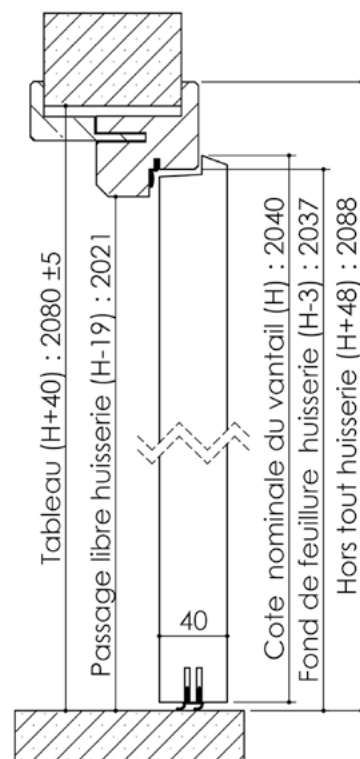

# Plan PB-32-1V \_ Ind2 : Huisserie bois - Pose fin de chantier - Easy bois

Gamme Porte de Communication