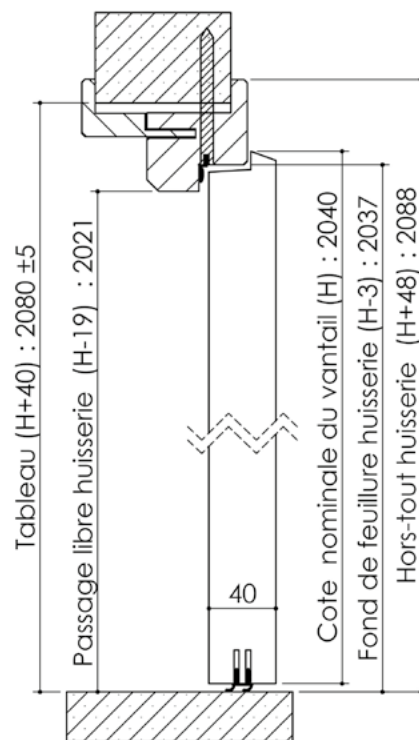

Plan PB-32-2V _ Ind2 : Huisserie bois - Pose fin de chantier-Easy bois

Gamme Porte de Communication

Huisserie isophonique

Variantes bas de porte