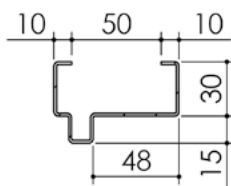

Plan PB-37-1V _ Ind1 : Huisserie métal - Placopan 50

Gamme Porte de Communication

Huisserie non isophonique

Cahier technique