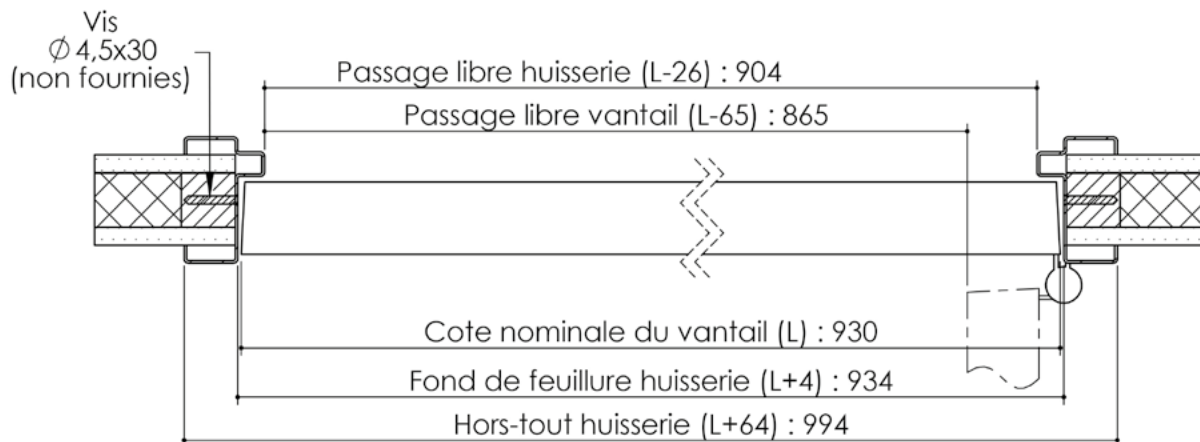

Plan PB-37-1V _ Ind1 : Huisserie métal - Placopan 50

Gamme Porte de Communication

Huisserie non isophonique

Cahier technique