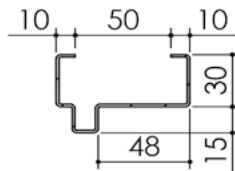

Plan PB-37-2V _ Ind2 : Huisserie métal - Placopan 50

Gamme Porte de Communication

Huisserie non isophonique

Cahier technique