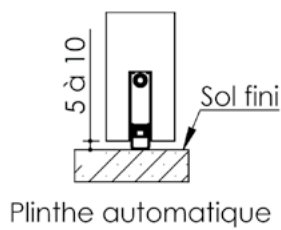

Plan PB-38-1V _ Ind1 : Huisserie bois - Placopan 50

Gamme Porte de Communication

Huisserie isophonique

Huisserie non isophonique

Variantes bas de porte

Plinthe automatique

Sans joint balai

Seuil à la suisse + joint balai