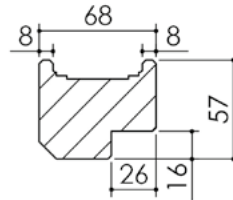

Plan PB-38-1V _ Ind1 : Huisserie bois - Placopan 50

Gamme Porte de Communication

Huisserie isophonique

Huisserie non isophonique

Variantes bas de porte

Plinthe automatique

Sans joint balai

Seuil à la suisse + joint balai

Cahier technique