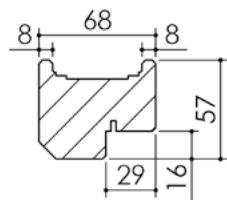

Plan PB-38-1V _ Ind1 : Huisserie bois - Placopan 50

Gamme Porte de Communication

Huisserie isophonique

Huisserie non isophonique

Variantes bas de porte

Plinthe automatique

Sans joint balai

Seuil à la suisse + joint balai