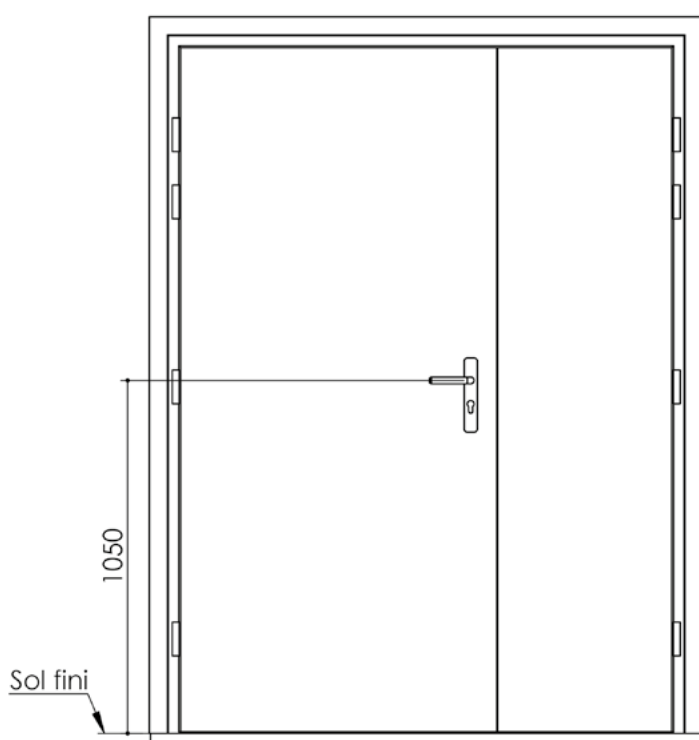

Plan PB-38-2V _ Ind2 : Huisserie bois - Placopan 50

Gamme Porte de Communication

Huisserie isophonique

Huisserie non isophonique

Variantes bas de porte

Cahier technique