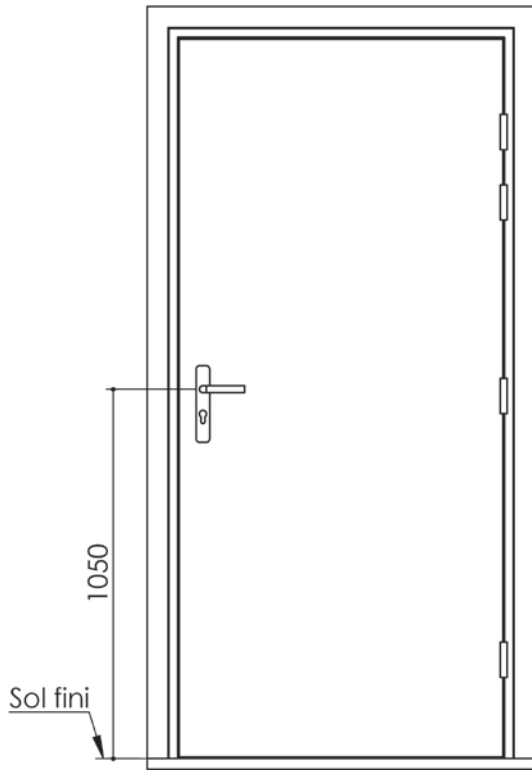

Plan PB-260-1V _ Ind1 : Bati métal - Pose scellée

Gamme Porte feu EI30

Détail bas de porte

Huisserie non isophonique