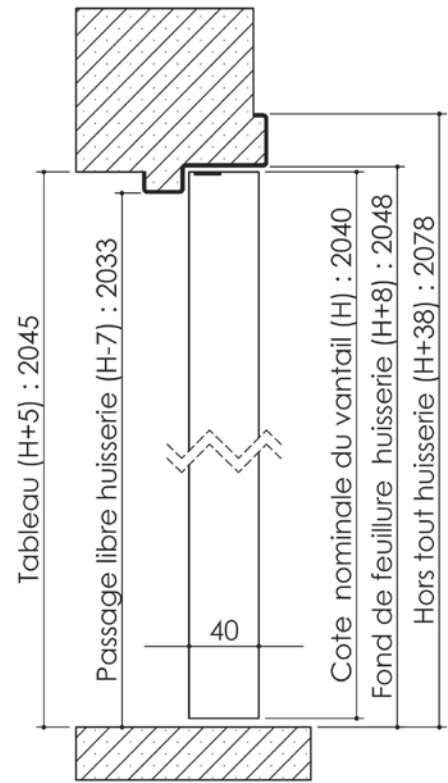

Plan PB-260-1V _ Ind1 : Bati métal - Pose scellée

Gamme Porte feu EI30

Détail bas de porte

Huisserie non isophonique