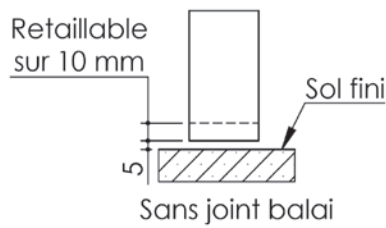

Plan PB-260-1V _ Ind1 : Bati métal - Pose scellée

Gamme Porte feu EI30

Détail bas de porte

Huisserie non isophonique