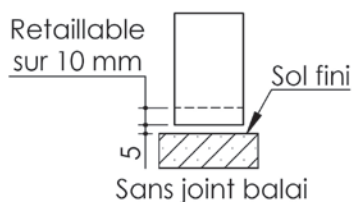

Plan PB-260-2V _ Ind1 : Bati métal - Pose scellée

Gamme Porte feu EI30

Détail bas de porte

Huisserie non isophonique