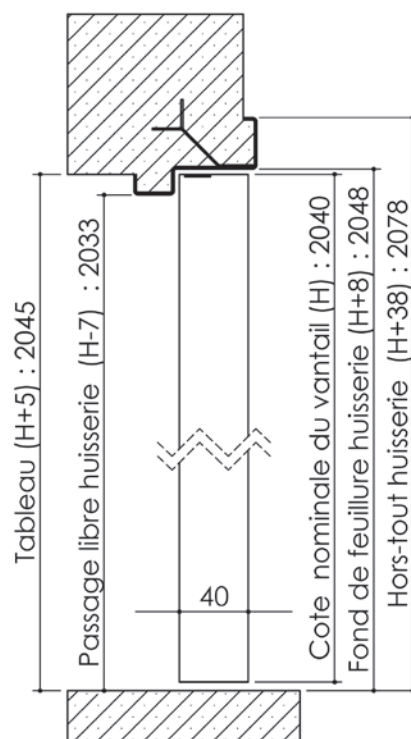

Plan PB-260-2V _ Ind1 : Bati métal - Pose scellée

Gamme Porte feu EI30

Détail bas de porte

Huisserie non isophonique