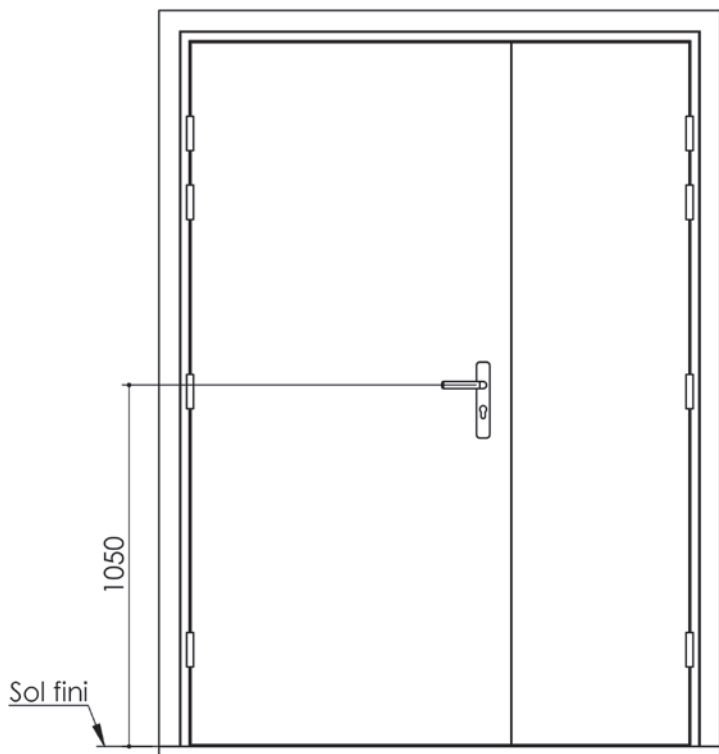

Plan PB-260-2V _ Ind1 : Bati métal - Pose scellée

Gamme Porte feu EI30

Détail bas de porte

Huisserie non isophonique