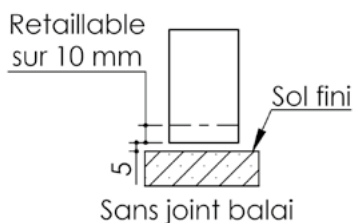

# Plan PB-262-2V - Ind2 : Huisserie métal - Pose scellée

Gamme Porte feu EI30

## Détail bas de porte