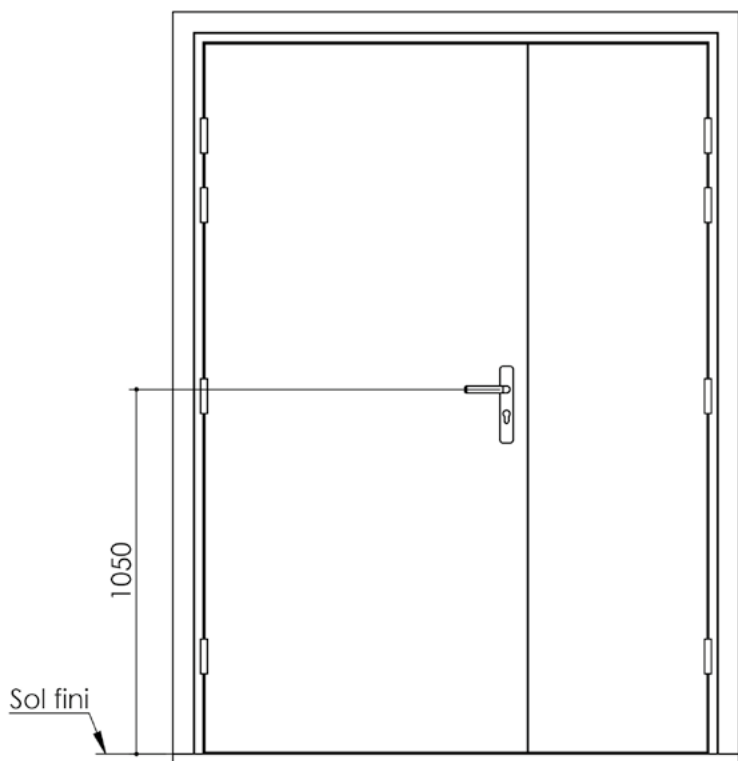

# Plan PB-262-2V - Ind2 : Huisserie métal - Pose scellée

Gamme Porte feu EI30

## Détail bas de porte