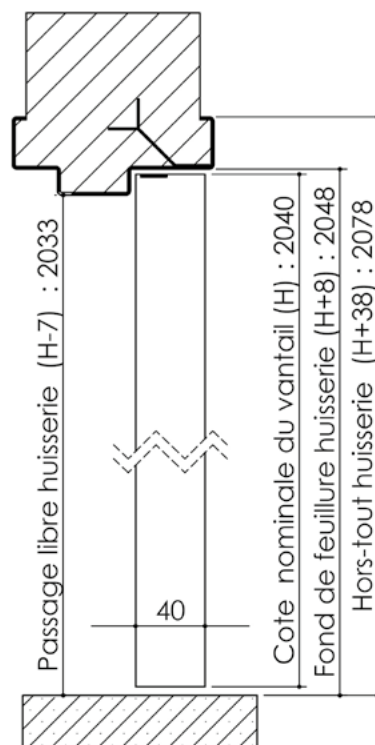

# Plan PB-262-2V - Ind2 : Huisserie métal - Pose scellée

Gamme Porte feu EI30

## Détail bas de porte