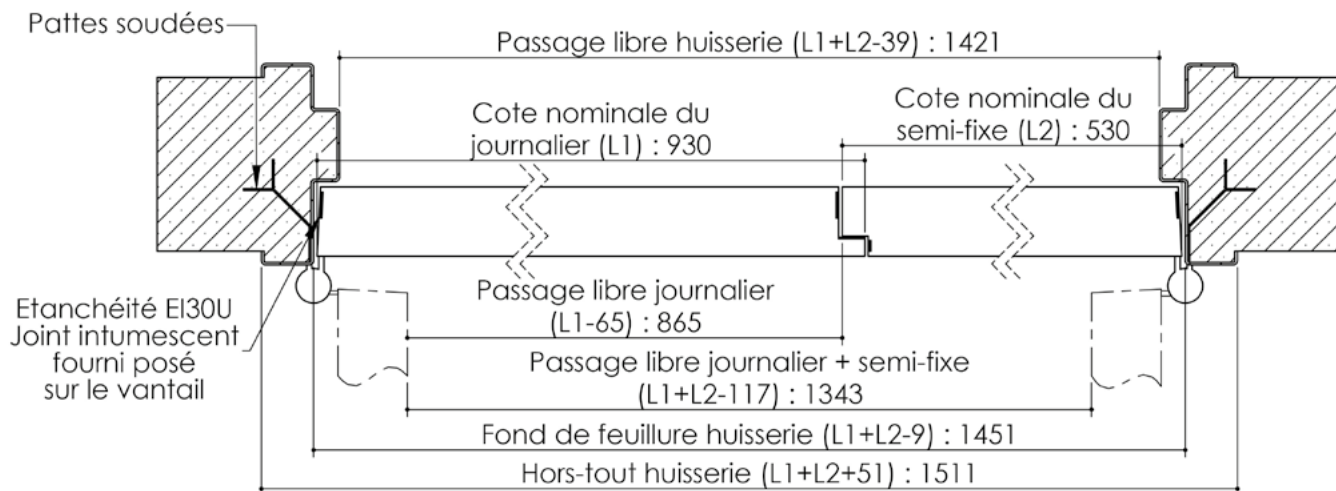

Huisserie non isophonique