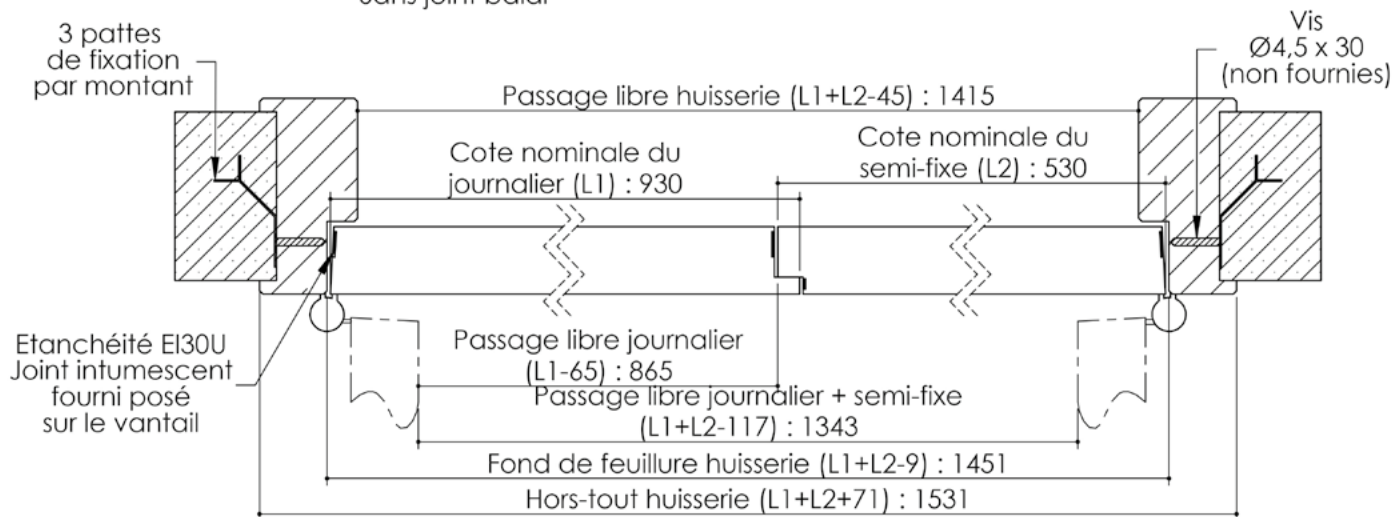

Huisserie non isophonique