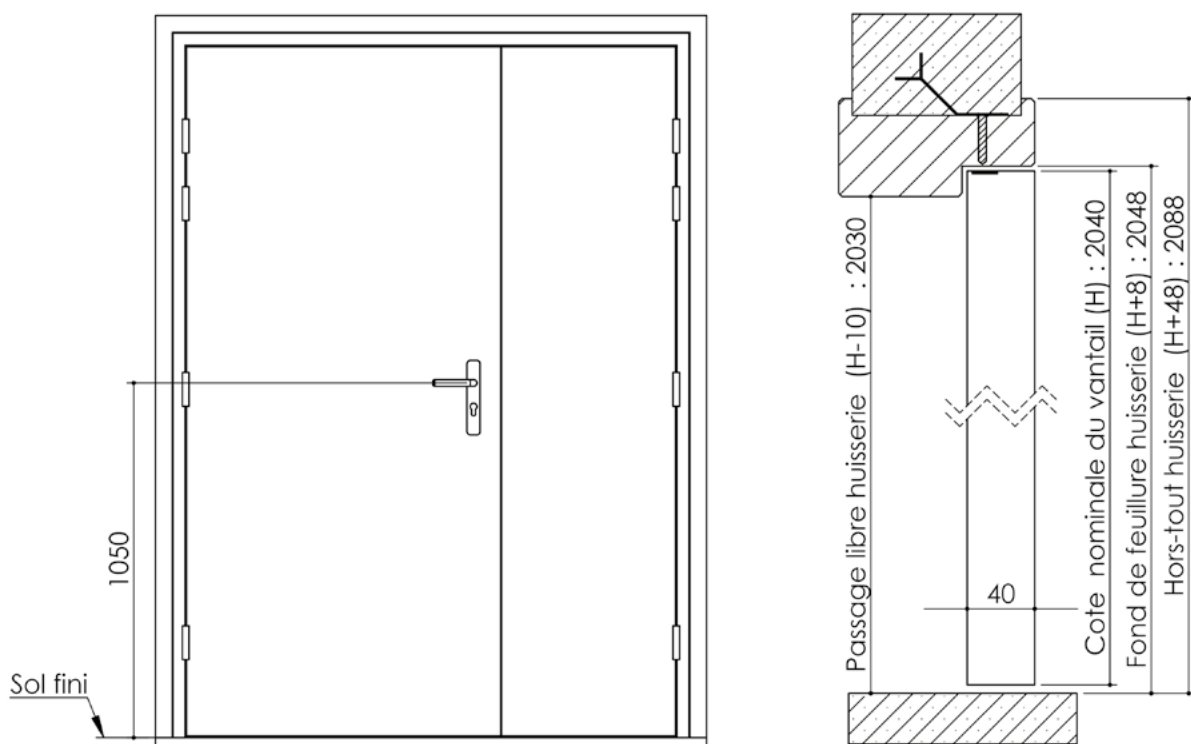

# Plan PB-263-2V - Ind2 : Huisserie bois - Pose scellée

Gamme Porte feu EI30

## Variante d'étanchéité

## Détail bas de porte