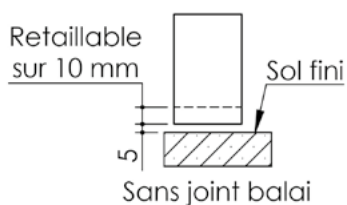

Détail bas de porte