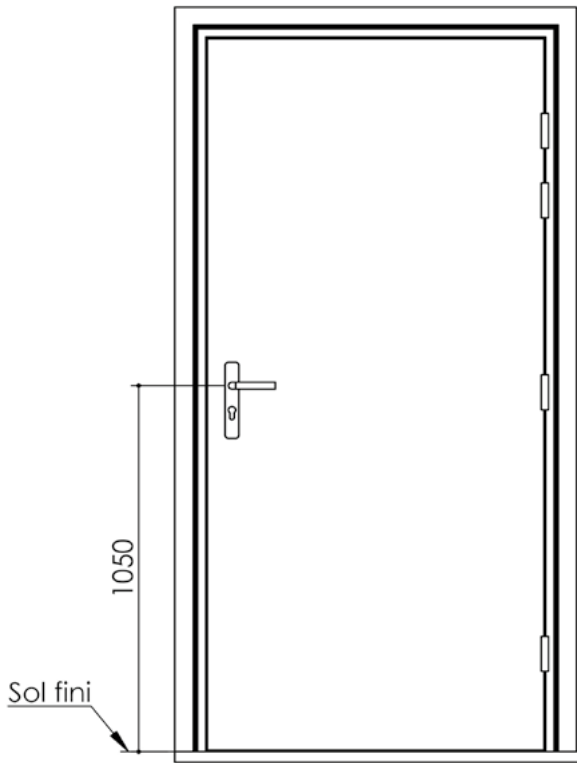

Plan PB-264-1V _ Ind1 : Huisserie métal - Pose banchée

Gamme Porte feu EI30

Détail bas de porte

Huisserie non isophonique