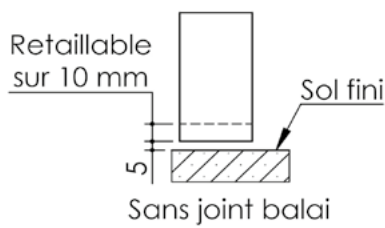

Plan PB-264-1V _ Ind1 : Huisserie métal - Pose banchée

Gamme Porte feu EI30

Détail bas de porte

Huisserie non isophonique