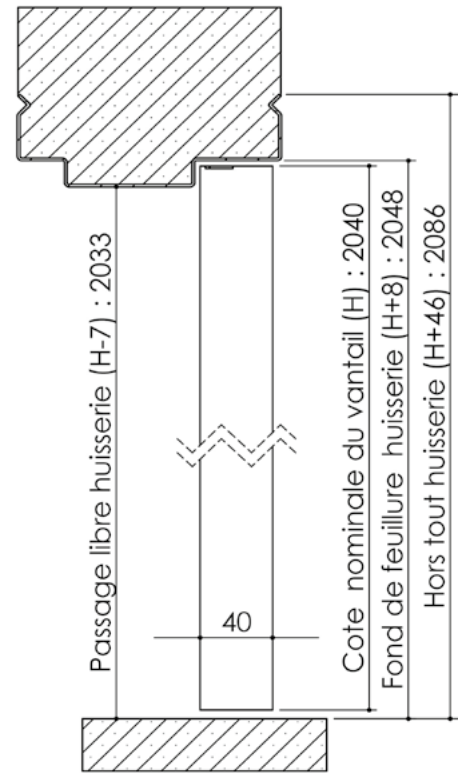

Plan PB-264-1V _ Ind1 : Huisserie métal - Pose banchée

Gamme Porte feu EI30

Détail bas de porte

Huisserie non isophonique