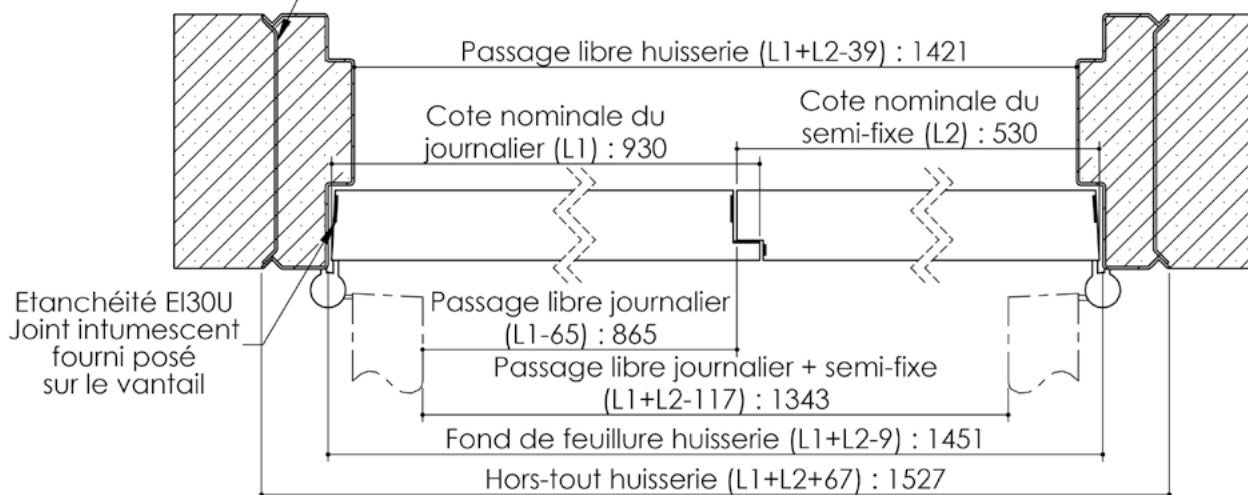

# Plan PB-264-2V - Ind2 : Huisserie métal - Pose banchée

Gamme Porte feu EI30

Détail bas de porte

Huisserie non isophonique

Barrettes soudées

Cahier technique