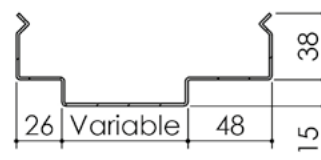

# Plan PB-264-2V - Ind2 : Huisserie métal - Pose banchée

Gamme Porte feu EI30

Détail bas de porte

Huisserie non isophonique

Barrettes soudées

Cahier technique