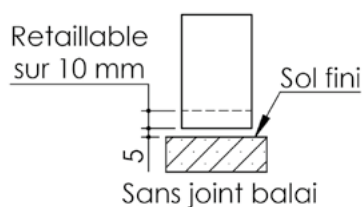

# Plan PB-264-2V - Ind2 : Huisserie métal - Pose banchée

Gamme Porte feu EI30

Détail bas de porte

Huisserie non isophonique

Barrettes soudées

Cahier technique