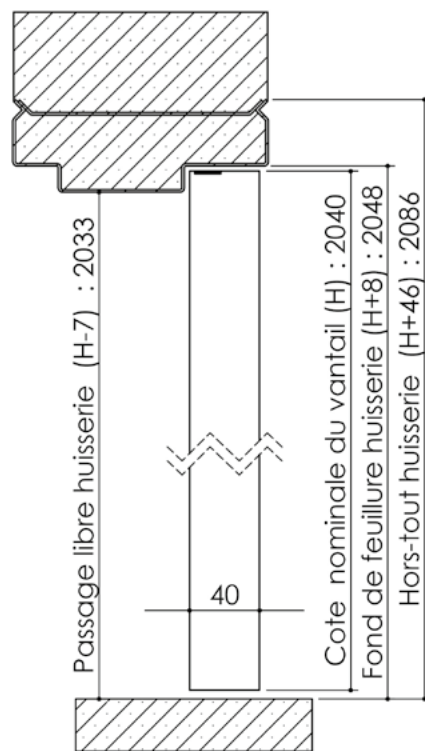

# Plan PB-264-2V - Ind2 : Huisserie métal - Pose banchée

Gamme Porte feu EI30

Détail bas de porte

Huisserie non isophonique

Barrettes soudées

Cahier technique