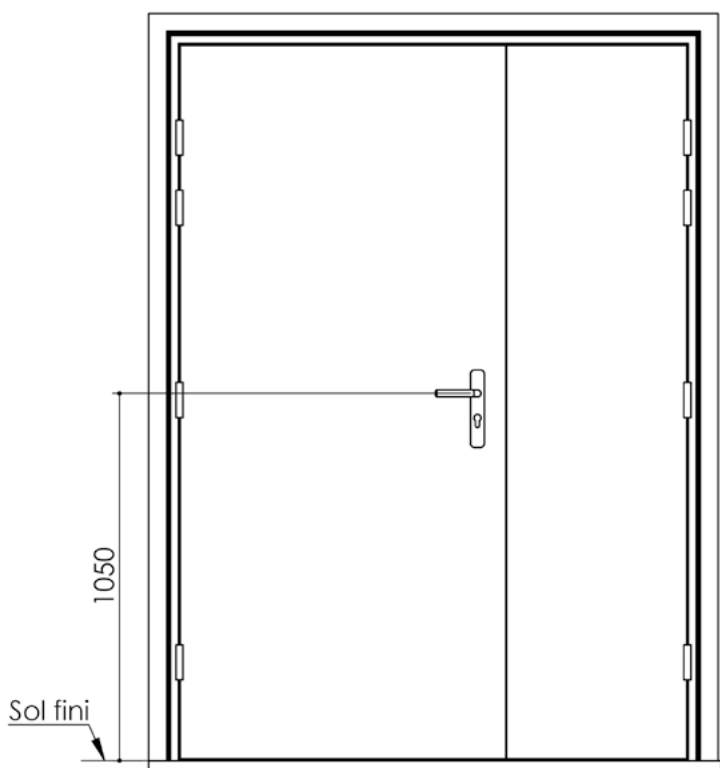

# Plan PB-264-2V - Ind2 : Huisserie métal - Pose banchée

Gamme Porte feu EI30

Détail bas de porte

Huisserie non isophonique

Barrettes soudées

Cahier technique