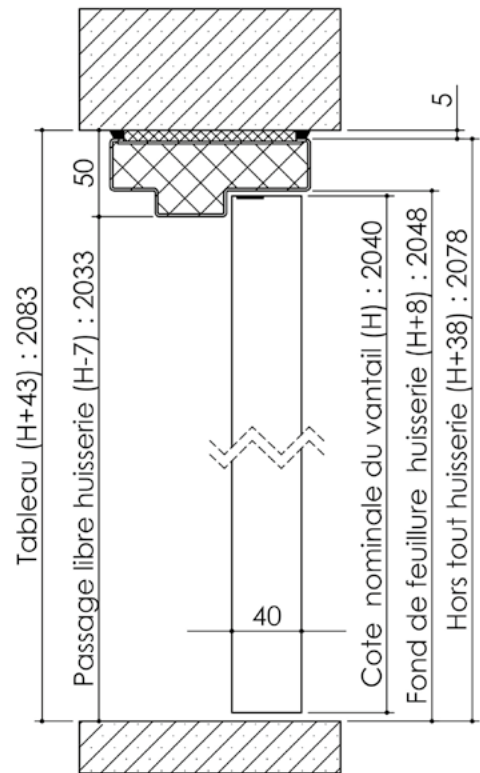

Plan PB-265-1V - Ind4 : Huisserie métal - Pose en tableau

Gamme Porte feu EI30

Détail bas de porte

Huisserie non isophonique

Cahier technique