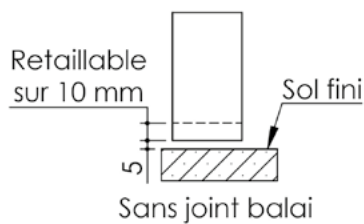

Plan PB-265-1V - Ind4 : Huisserie métal - Pose en tableau

Gamme Porte feu EI30

Détail bas de porte

Huisserie non isophonique

Cahier technique