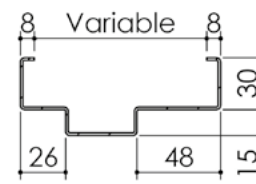

Plan PB-265-1V - Ind4 : Huisserie métal - Pose en tableau

Gamme Porte feu EI30

Détail bas de porte

Huisserie non isophonique

Cahier technique