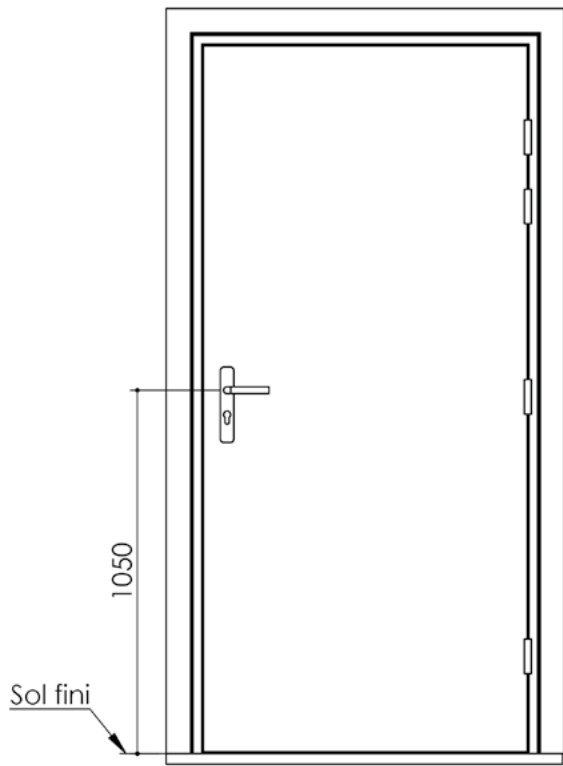

Plan PB-265-1V - Ind4 : Huisserie métal - Pose en tableau

Gamme Porte feu EI30

Détail bas de porte

Huisserie non isophonique

Cahier technique