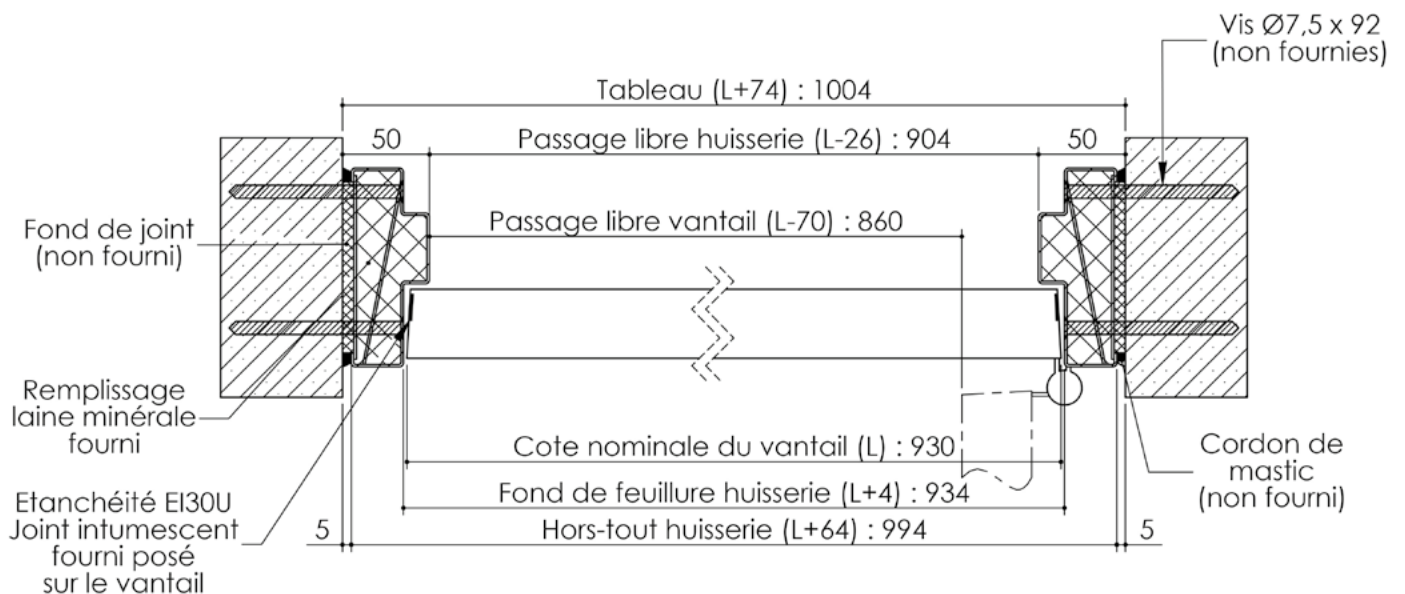

Plan PB-265-1V - Ind4 : Huisserie métal - Pose en tableau

Gamme Porte feu EI30

Détail bas de porte

Huisserie non isophonique

Cahier technique