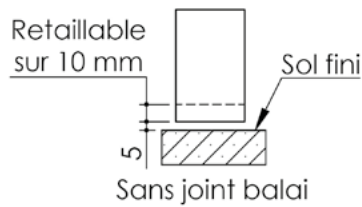

Plan PB-265-2V _ Ind4 : Huisserie métal - Pose en tableau

Gamme Porte feu EI30

Détail bas de porte

Huisserie non isophonique