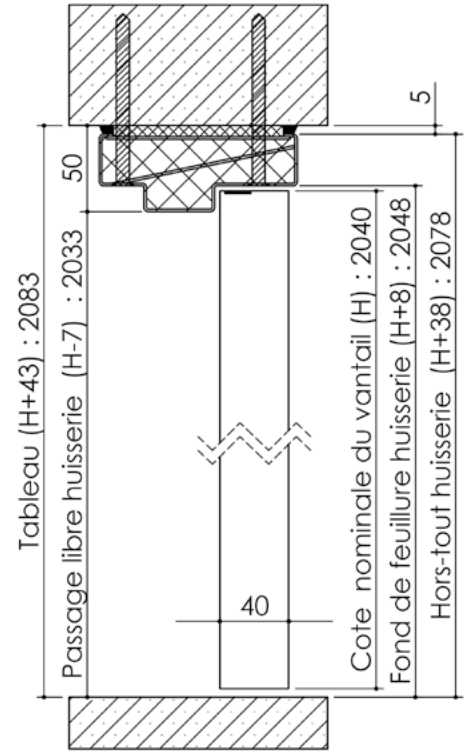

Plan PB-265-2V _ Ind4 : Huisserie métal - Pose en tableau

Gamme Porte feu EI30

Détail bas de porte

Huisserie non isophonique