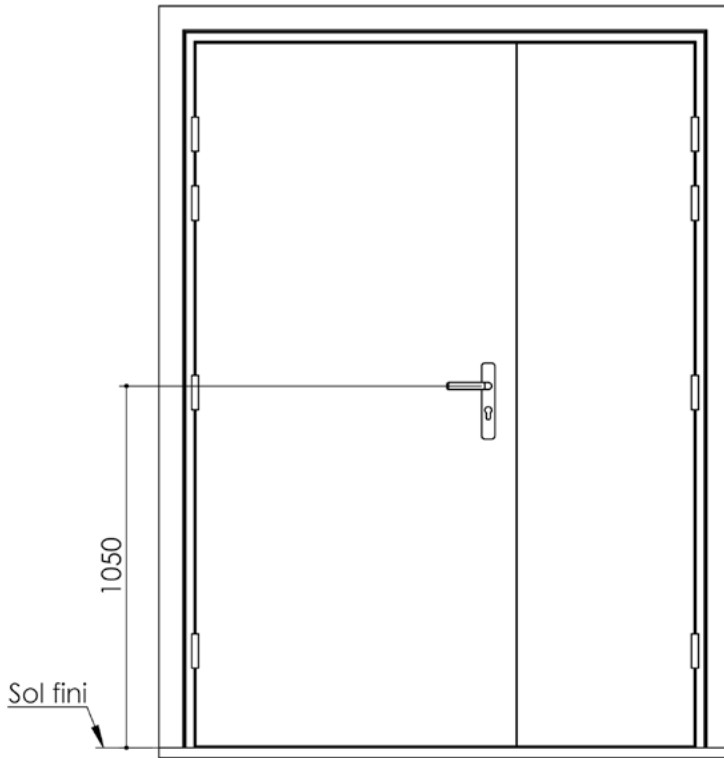

Plan PB-265-2V _ Ind4 : Huisserie métal - Pose en tableau

Gamme Porte feu EI30

Détail bas de porte

Huisserie non isophonique