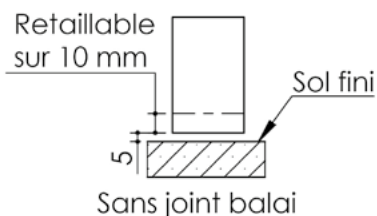

# Plan PB-267-2V \_ Ind1 : Huisserie métal - Pose sur cloison plaques de plâtre

Gamme Porte feu EI30

## Détail bas de porte