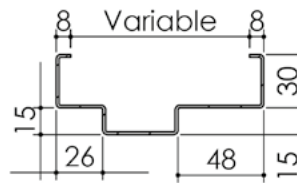

Huisserie non isophonique