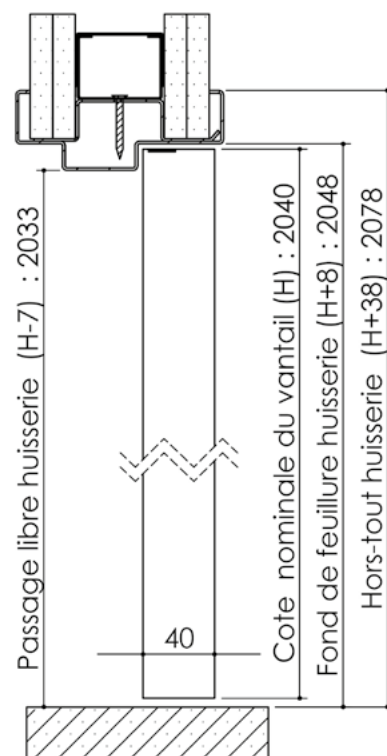

# Plan PB-267-2V \_ Ind1 : Huisserie métal - Pose sur cloison plaques de plâtre

Gamme Porte feu EI30

## Détail bas de porte