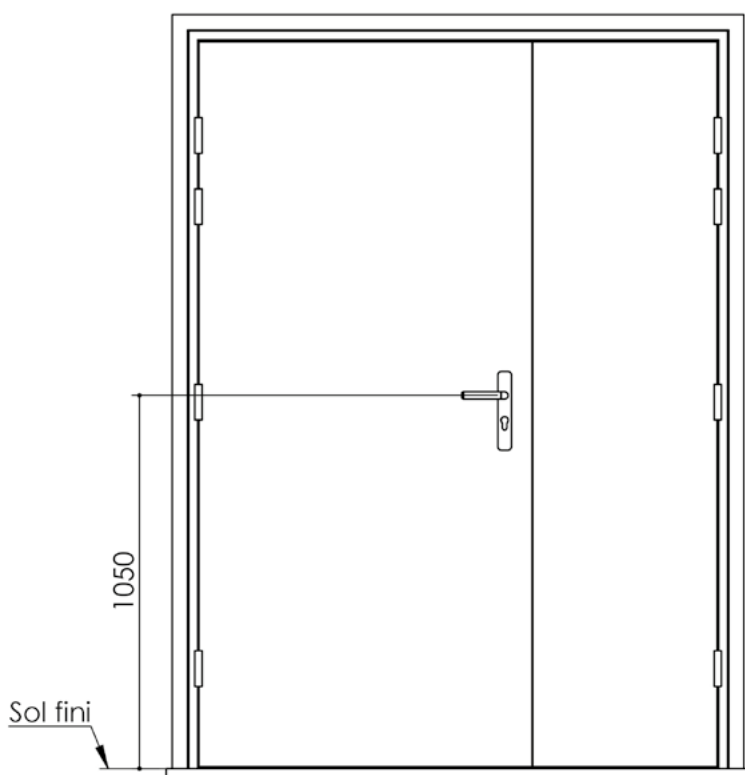

# Plan PB-267-2V \_ Ind1 : Huisserie métal - Pose sur cloison plaques de plâtre

Gamme Porte feu EI30

## Détail bas de porte