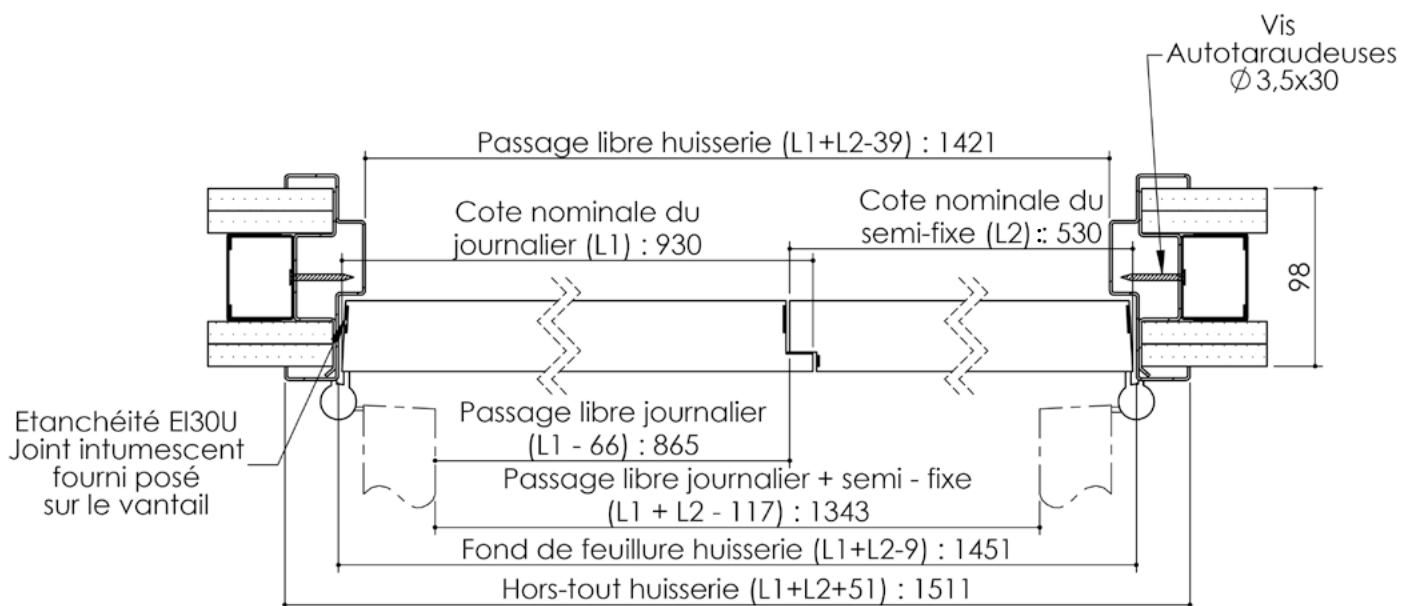

Huisserie non isophonique