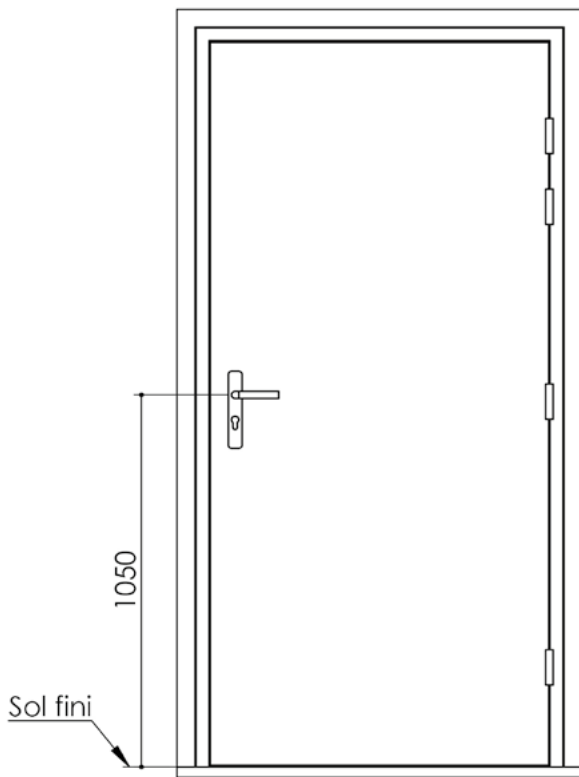

# Plan PB-268-1V \_ Ind3 : Huisserie bois - Pose sur cloison plaques de plâtre

Gamme Porte feu EI30

## Détail bas de porte