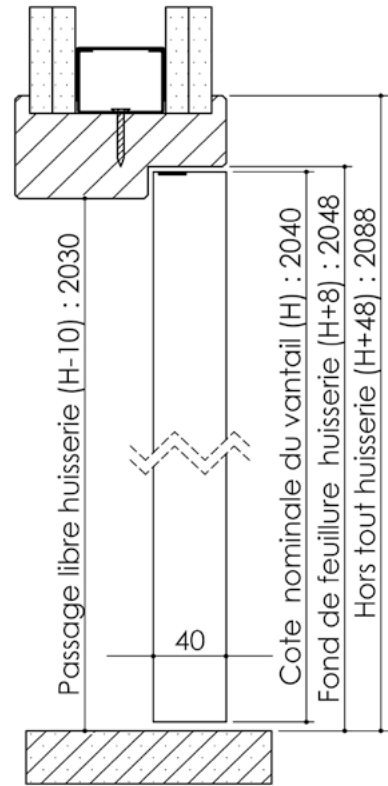

# Plan PB-268-1V \_ Ind3 : Huisserie bois - Pose sur cloison plaques de plâtre

Gamme Porte feu EI30

## Détail bas de porte

## Variante d'étanchéité