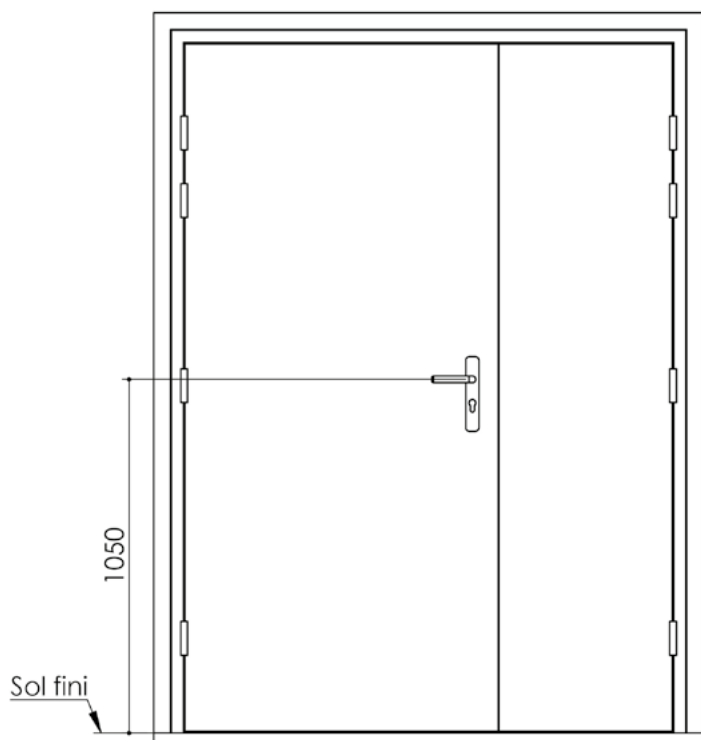

Plan PB-268-2V - Ind2 : Huisserie bois - Pose sur cloison plaques de plâtre

Gamme Porte feu EI30

Détail bas de porte

Huisserie non isophonique