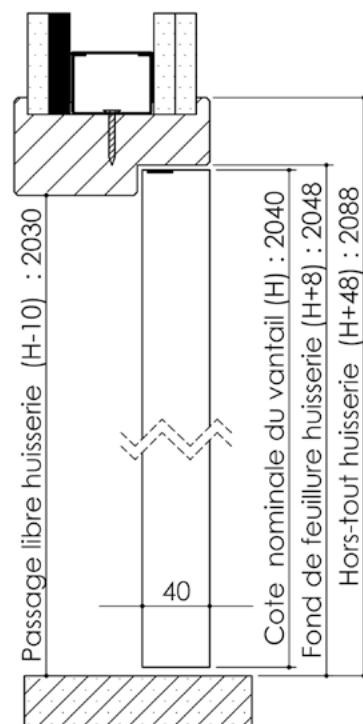

Plan PB-268-2V - Ind2 : Huisserie bois - Pose sur cloison plaques de plâtre

Gamme Porte feu EI30

Détail bas de porte

Huisserie non isophonique