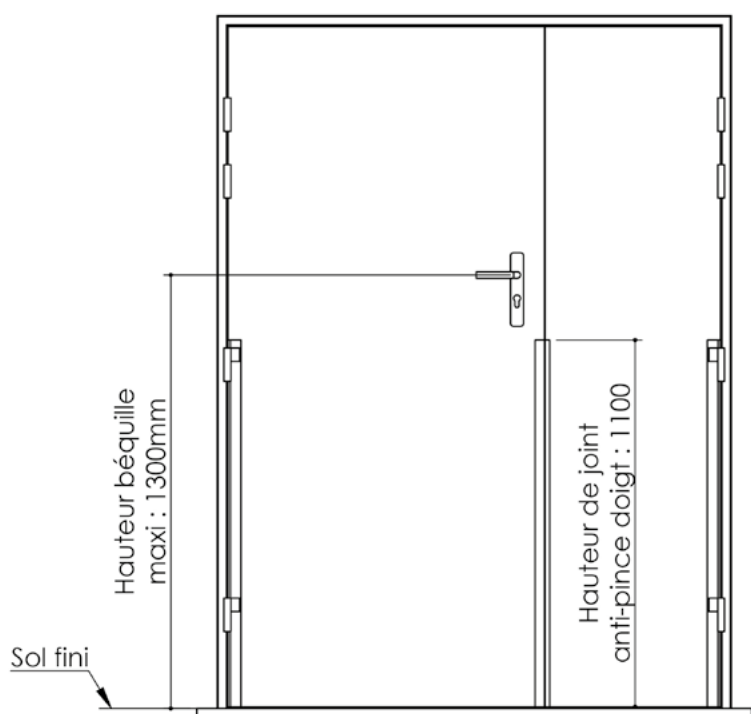

Plan PB-41-2V _ Ind3 : Huisserie métal - Maternelle

Gamme Porte de Communication

Variante de mise en œuvre	Plans iso
Bâti métal à sceller	PB-01
Huisserie métal à sceller	PB-03
Banchée	PB-05
Bâti métal pose tableau	PB-06
Huisserie métal cloison plaque de plâtre	PB-08