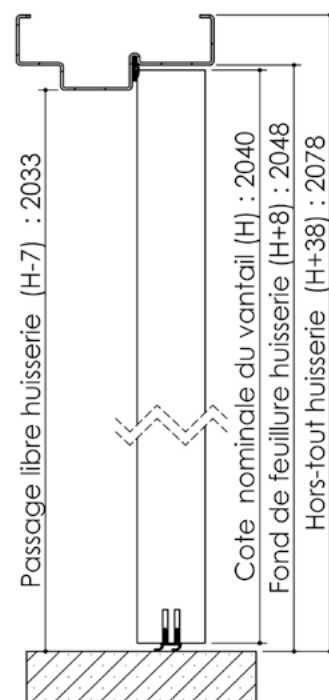

Plan PB-41-2V _ Ind3 : Huisserie métal - Maternelle

Gamme Porte de Communication

Variante de mise en œuvre	Plans iso
Bâti métal à sceller	PB-01
Huisserie métal à sceller	PB-03
Banchée	PB-05
Bâti métal pose tableau	PB-06
Huisserie métal cloison plaque de plâtre	PB-08