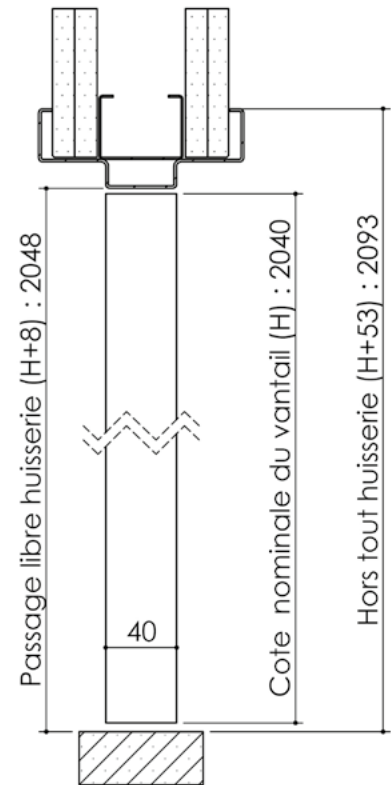

Plan PB-51-1V _ Ind2 : Huisserie métal - Charnière à ressort - Avec joint anti pince doigts

Gamme Porte de Communication

Variante de mise en œuvre	Plans
Bâti métal à sceller	PB-01
Huisserie métal à sceller	PB-03
Banchée	PB-05
Bâti métal pose tableau	PB-06

Détail huisserie