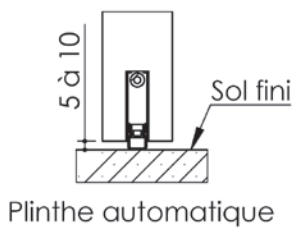

Plan PB-60-1V _ Ind1 : Bâti métal - Pose scellée

Gamme Porte EI30 Acoustique

Variantes bas de porte

Huisserie isophonique