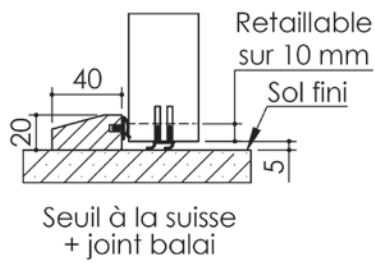

Plan PB-60-1V _ Ind1 : Bâti métal - Pose scellée

Gamme Porte EI30 Acoustique

Variantes bas de porte

Huisserie isophonique