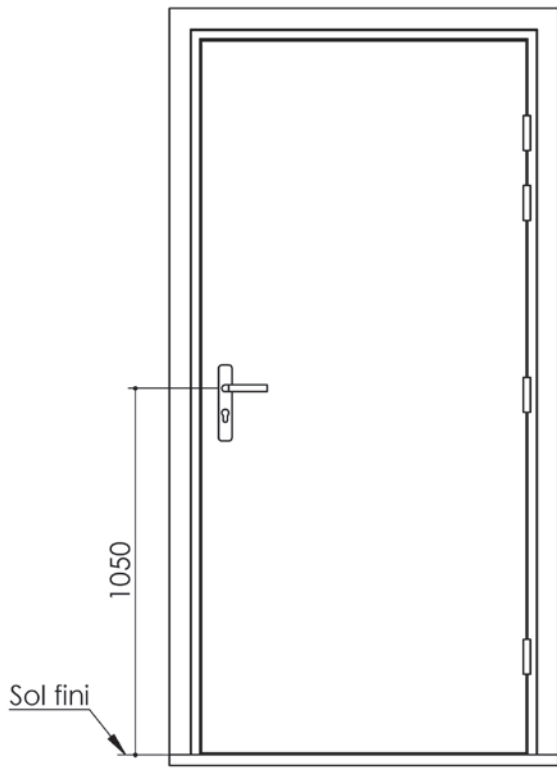

Plan PB-60-1V _ Ind1 : Bâti métal - Pose scellée

Gamme Porte EI30 Acoustique

Variantes bas de porte

Huisserie isophonique