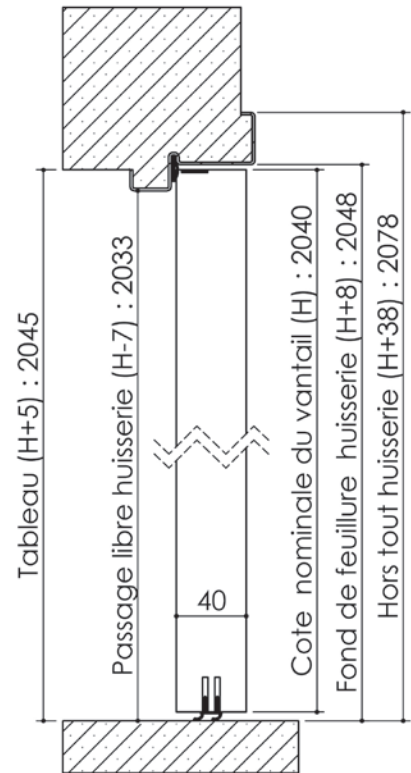

Plan PB-60-1V _ Ind1 : Bâti métal - Pose scellée

Gamme Porte EI30 Acoustique

Variantes bas de porte

Huisserie isophonique