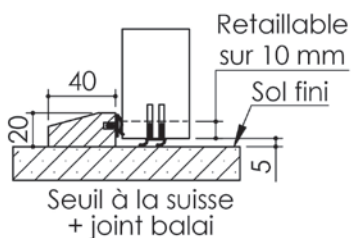

Plan PB-60-2V _ Ind1 : Bati métal - Pose scellée

Gamme Porte EI30 Acoustique

Détail de feuillure centrale

Variantes bas de porte

Huisserie isophonique