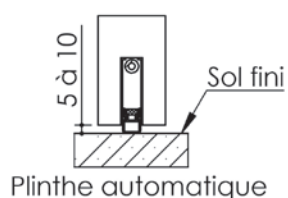

Plan PB-60-2V _ Ind1 : Bati métal - Pose scellée

Gamme Porte EI30 Acoustique

Détail de feuillure centrale

Variantes bas de porte

Huisserie isophonique