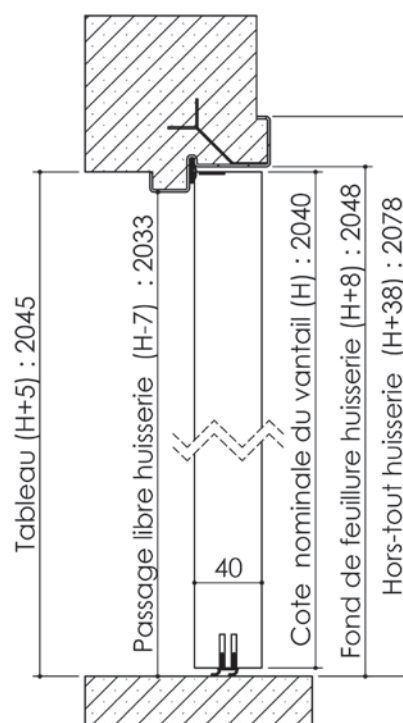

Plan PB-60-2V _ Ind1 : Bati métal - Pose scellée

Gamme Porte EI30 Acoustique

Détail de feuillure centrale

Variantes bas de porte

Huisserie isophonique