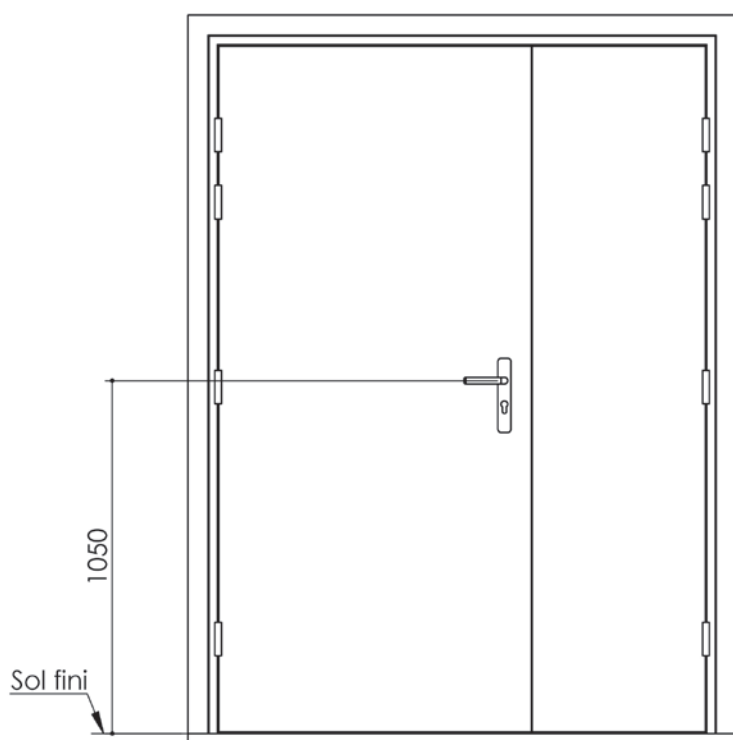

Plan PB-60-2V _ Ind1 : Bati métal - Pose scellée

Gamme Porte EI30 Acoustique

Détail de feuillure centrale

Variantes bas de porte

Huisserie isophonique