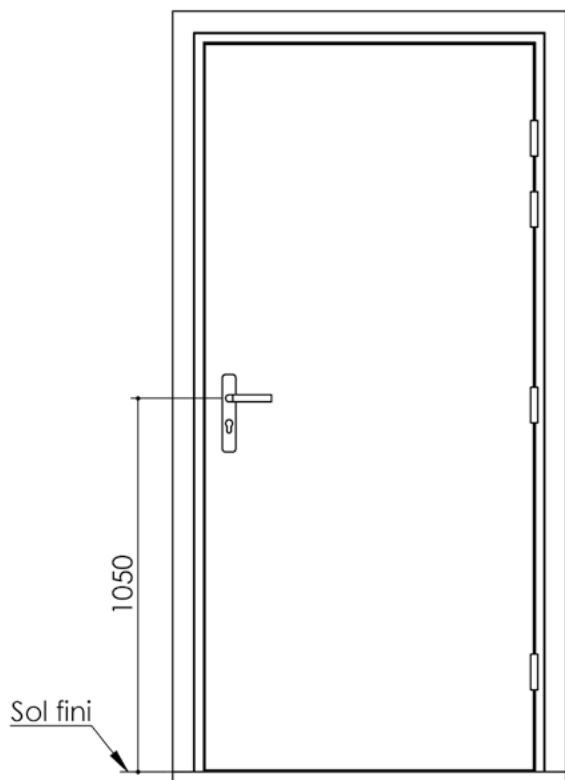

Plan PB-62-1V _ Ind1 : Huisserie métal - Pose scellée

Gamme Porte EI30 Acoustique

Variantes bas de porte

Huisserie isophonique