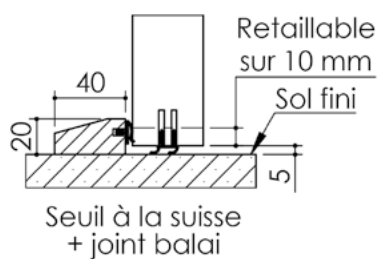

Plan PB-62-1V _ Ind1 : Huisserie métal - Pose scellée

Gamme Porte EI30 Acoustique

Variantes bas de porte

Huisserie isophonique