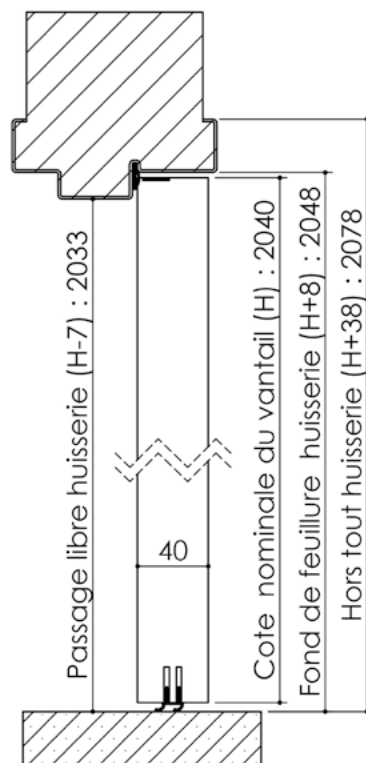

Plan PB-62-1V _ Ind1 : Huisserie métal - Pose scellée

Gamme Porte EI30 Acoustique

Variantes bas de porte

Huisserie isophonique