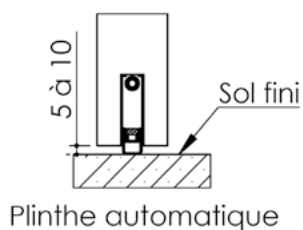

Plan PB-62-1V _ Ind1 : Huisserie métal - Pose scellée

Gamme Porte EI30 Acoustique

Variantes bas de porte

Huisserie isophonique