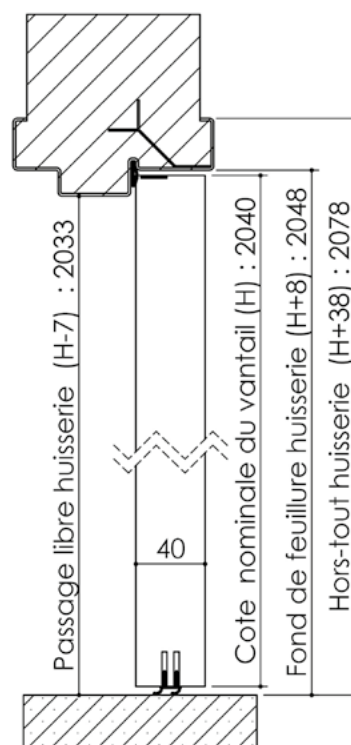

Plan PB-62-2V _ Ind2 : Huisserie métal - Pose scellée

Gamme Porte EI30 Acoustique

Variantes bas de porte

Huisserie isophonique

Cahier technique