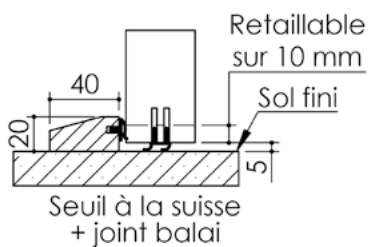

Plan PB-62-2V _ Ind2 : Huisserie métal - Pose scellée

Gamme Porte EI30 Acoustique

Variantes bas de porte

Huisserie isophonique

Cahier technique