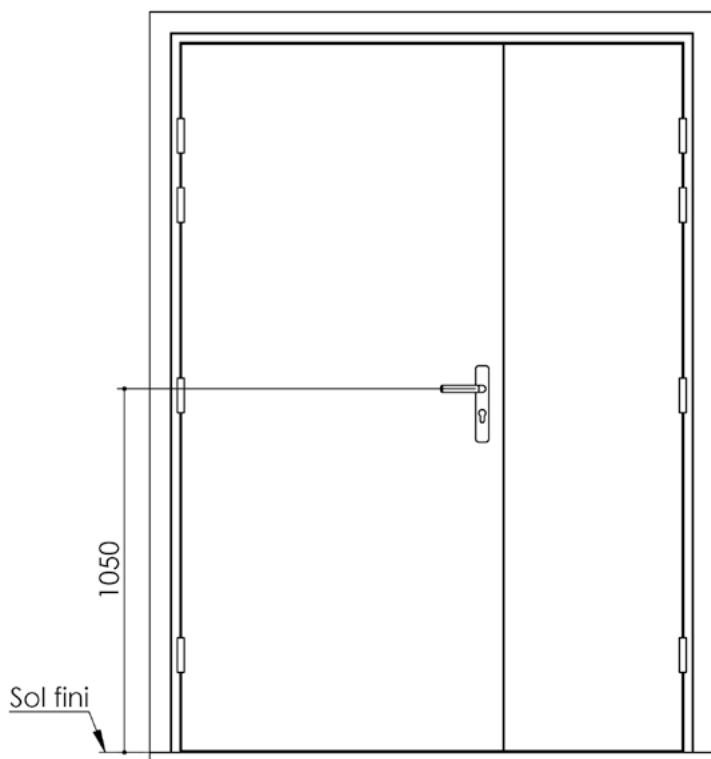

Plan PB-62-2V _ Ind2 : Huisserie métal - Pose scellée

Gamme Porte EI30 Acoustique

Variantes bas de porte

Huisserie isophonique

Cahier technique