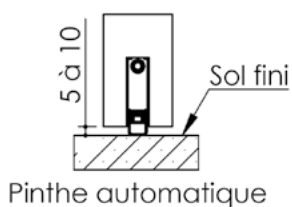

Plan PB-62-2V _ Ind2 : Huisserie métal - Pose scellée

Gamme Porte EI30 Acoustique

Variantes bas de porte

Huisserie isophonique

Cahier technique