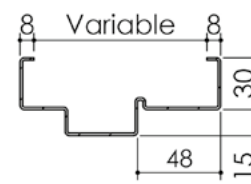

Plan PB-62-2V _ Ind2 : Huisserie métal - Pose scellée

Gamme Porte EI30 Acoustique

Variantes bas de porte

Huisserie isophonique

Cahier technique