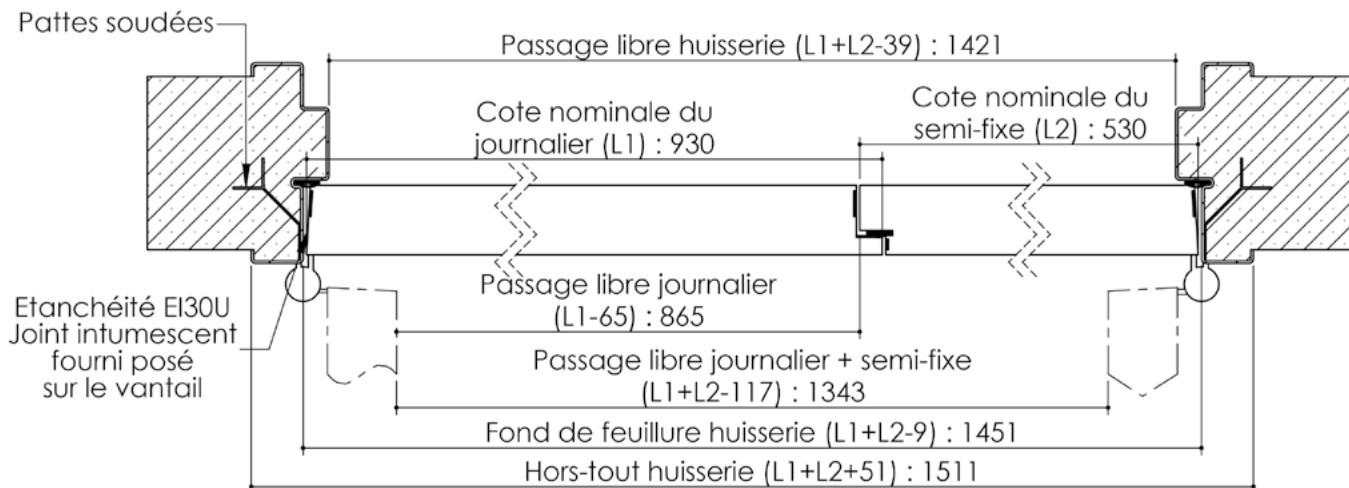

Plan PB-62-2V _ Ind2 : Huisserie métal - Pose scellée

Gamme Porte EI30 Acoustique

Variantes bas de porte

Huisserie isophonique

Cahier technique