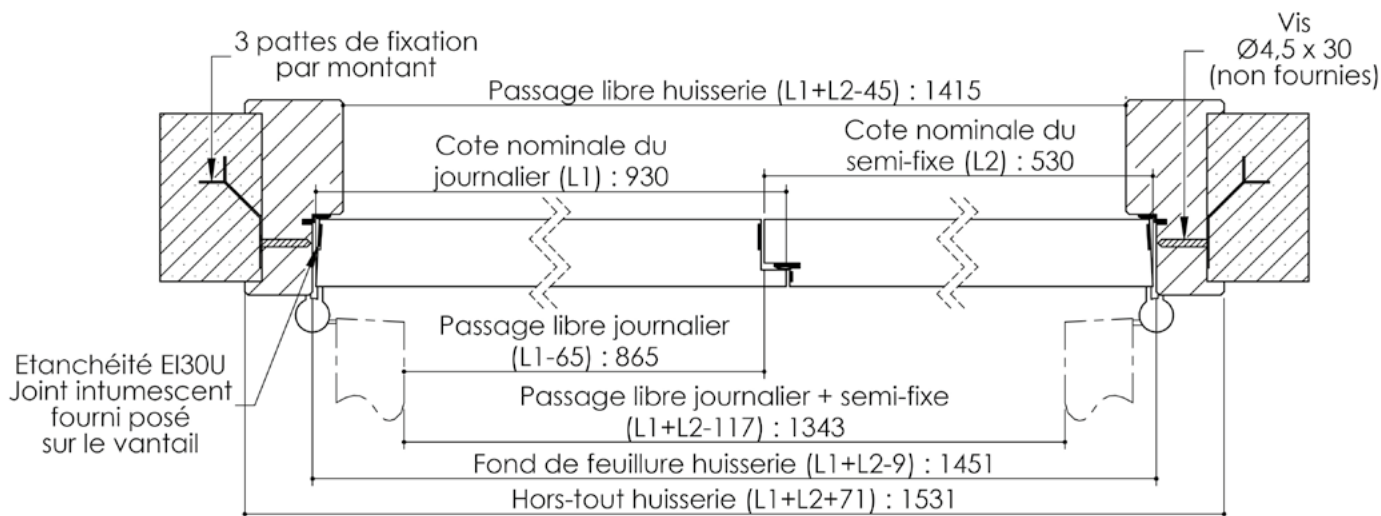

Cahier technique