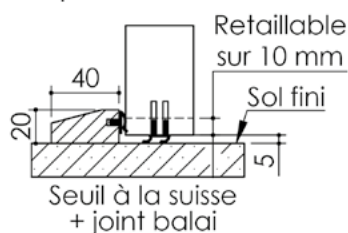

Variantes bas de porte