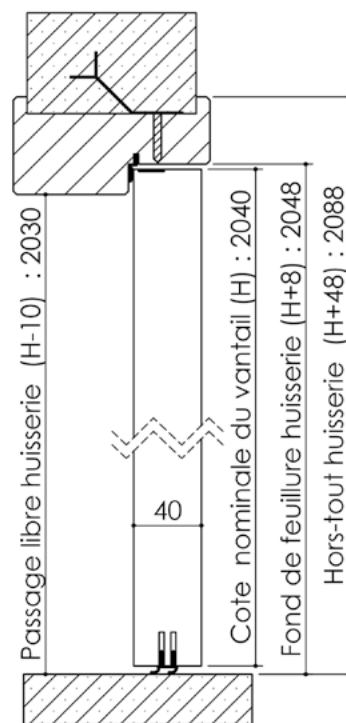

# Plan PB-63-2V \_ Ind2 : Huisserie bois - Pose scellée

Gamme Porte EI30 Acoustique

## Variante d'étanchéité