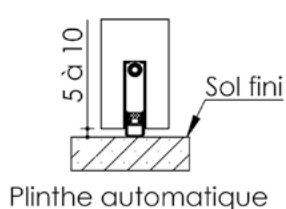

Variantes bas de porte