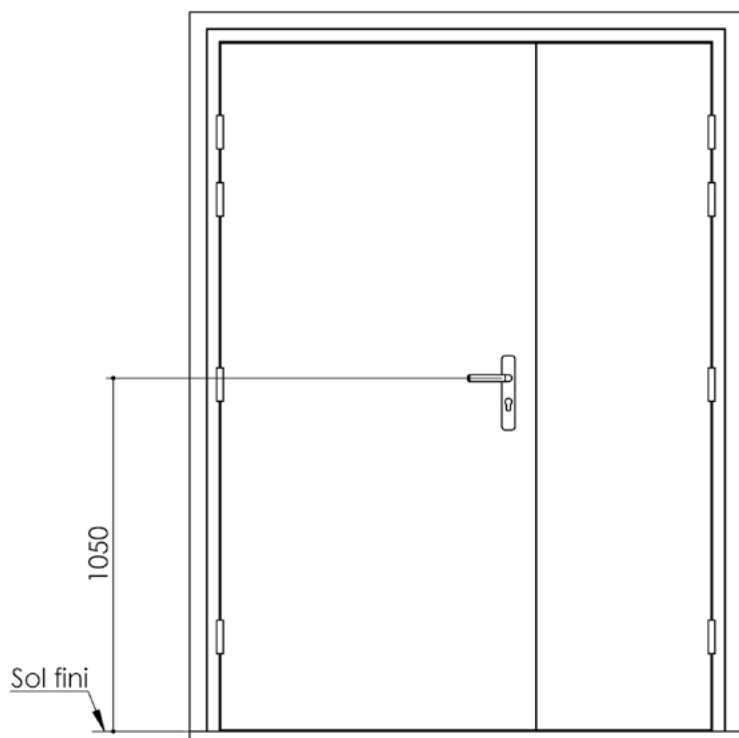

# Plan PB-63-2V \_ Ind2 : Huisserie bois - Pose scellée

Gamme Porte EI30 Acoustique

## Variante d'étanchéité

## Variantes bas de porte