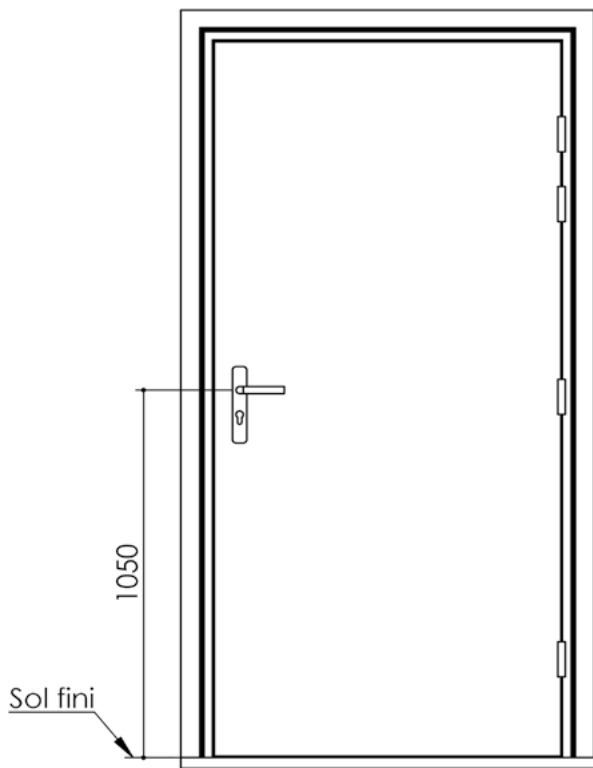

Plan PB-64-1V _ Ind1 : Huisserie métal - Pose banchée

Gamme Porte EI30 Acoustique

Variantes bas de porte

Huisserie isophonique

Cahier technique