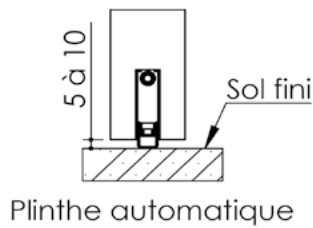

Plan PB-64-1V _ Ind1 : Huisserie métal - Pose banchée

Gamme Porte EI30 Acoustique

Variantes bas de porte

Huisserie isophonique

Cahier technique