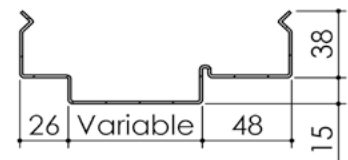

Plan PB-64-1V _ Ind1 : Huisserie métal - Pose banchée

Gamme Porte EI30 Acoustique

Variantes bas de porte

Huisserie isophonique

Cahier technique