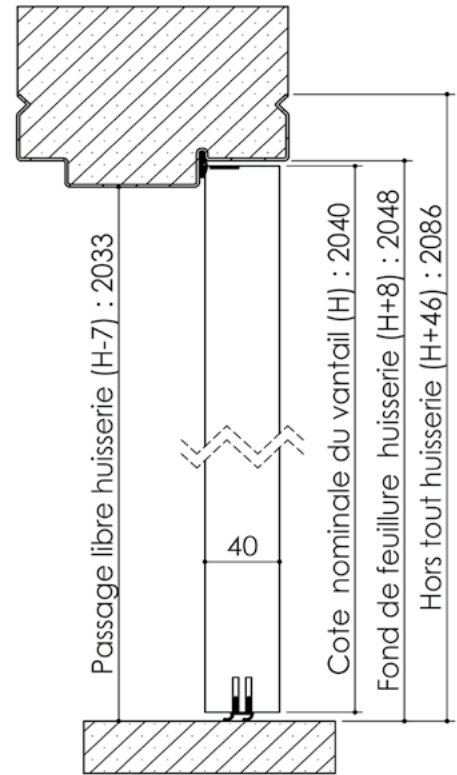

Plan PB-64-1V _ Ind1 : Huisserie métal - Pose banchée

Gamme Porte EI30 Acoustique

Variantes bas de porte

Huisserie isophonique

Cahier technique