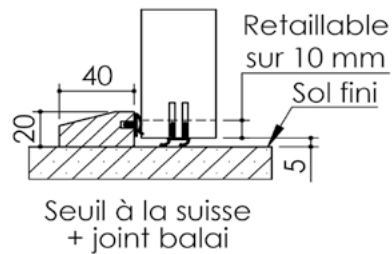

Plan PB-64-1V _ Ind1 : Huisserie métal - Pose banchée

Gamme Porte EI30 Acoustique

Variantes bas de porte

Huisserie isophonique

Cahier technique