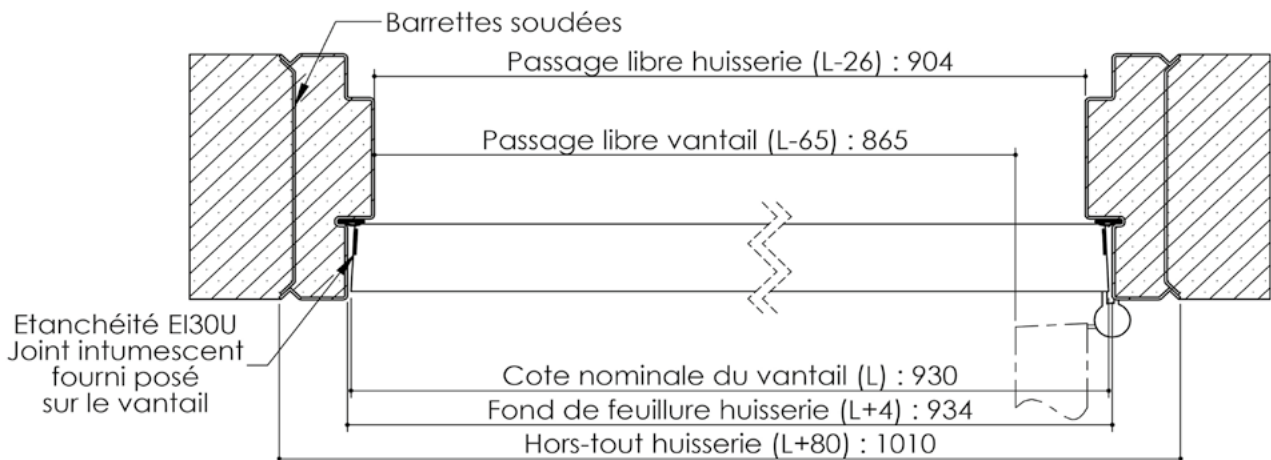

Plan PB-64-1V _ Ind1 : Huisserie métal - Pose banchée

Gamme Porte EI30 Acoustique

Variantes bas de porte

Huisserie isophonique

Cahier technique