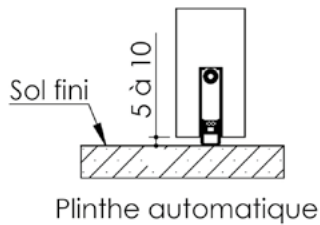

Plan PB-65-1V _ Ind2 : Huisserie métal - Pose en tableau

Gamme Porte EI30 Acoustique

Variantes bas de porte

Huisserie isophonique

Cahier technique