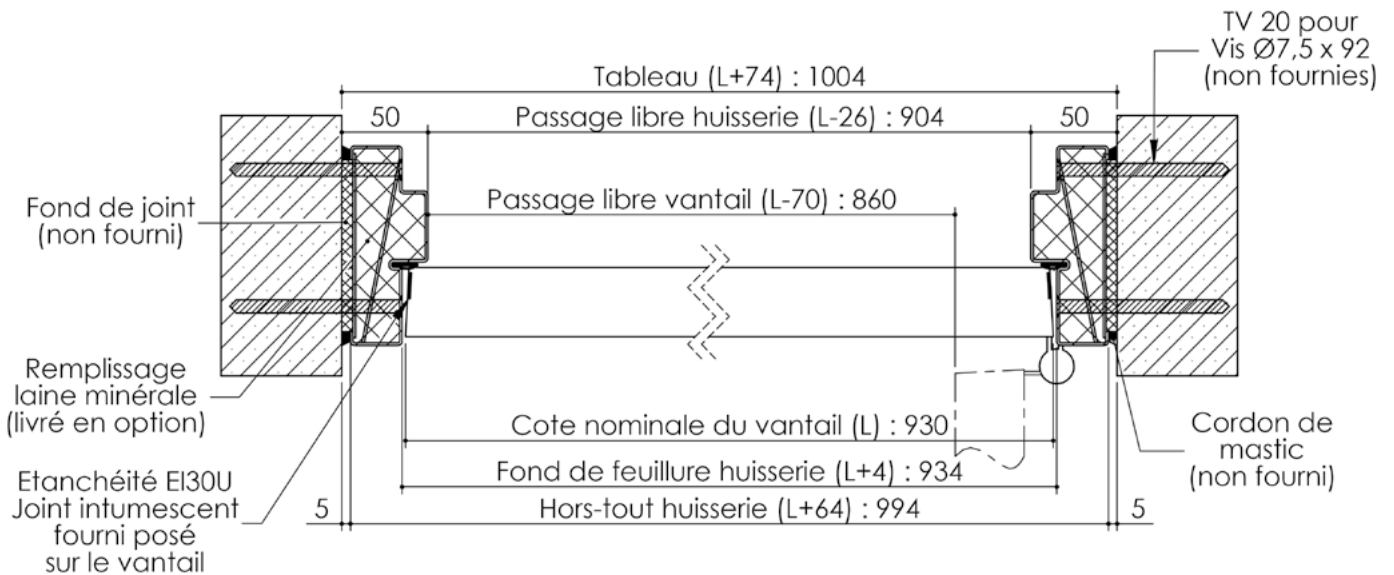

Plan PB-65-1V _ Ind2 : Huisserie métal - Pose en tableau

Gamme Porte EI30 Acoustique

Variantes bas de porte

Huisserie isophonique

Cahier technique