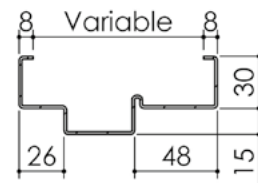

Plan PB-65-1V _ Ind2 : Huisserie métal - Pose en tableau

Gamme Porte EI30 Acoustique

Variantes bas de porte

Huisserie isophonique

Cahier technique