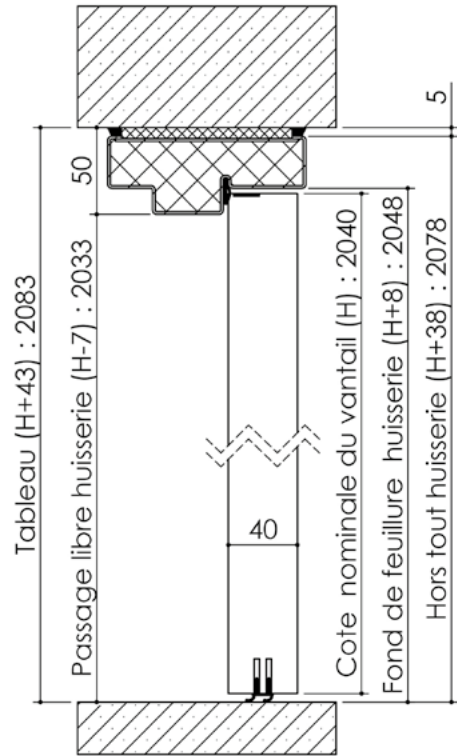

Plan PB-65-1V _ Ind2 : Huisserie métal - Pose en tableau

Gamme Porte EI30 Acoustique

Variantes bas de porte

Huisserie isophonique

Cahier technique