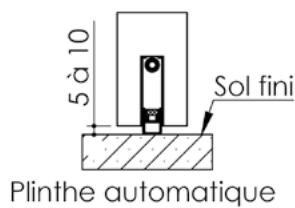

Plan PB-65-2V _ Ind2 : Huisserie métal - Pose en tableau

Gamme Porte EI30 Acoustique

Variantes bas de porte

Huisserie isophonique

Cahier technique