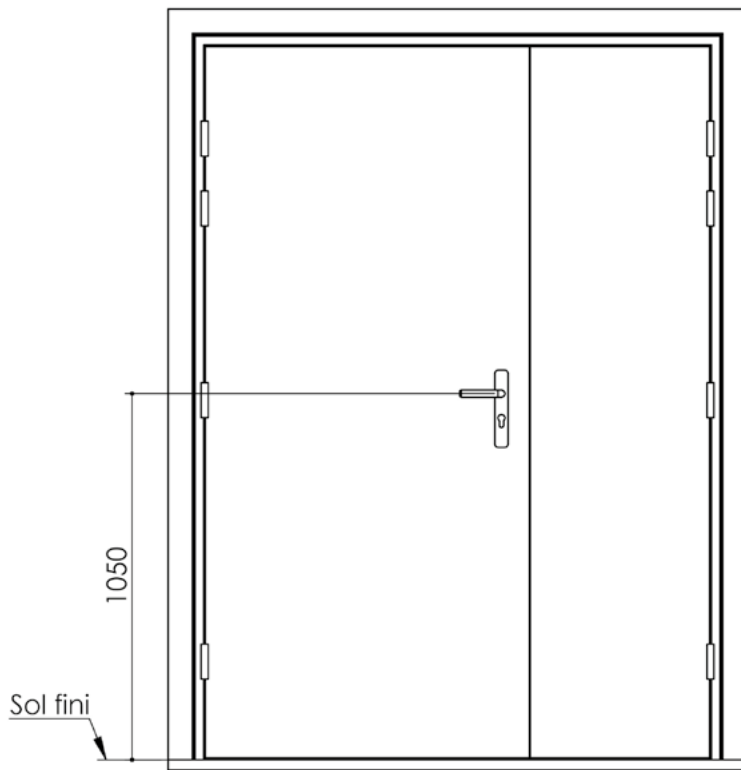

Plan PB-65-2V _ Ind2 : Huisserie métal - Pose en tableau

Gamme Porte EI30 Acoustique

Variantes bas de porte

Huisserie isophonique

Cahier technique