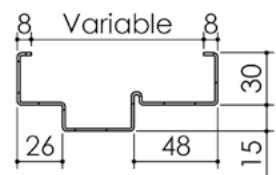

Plan PB-65-2V _ Ind2 : Huisserie métal - Pose en tableau

Gamme Porte EI30 Acoustique

Variantes bas de porte

Huisserie isophonique

Cahier technique