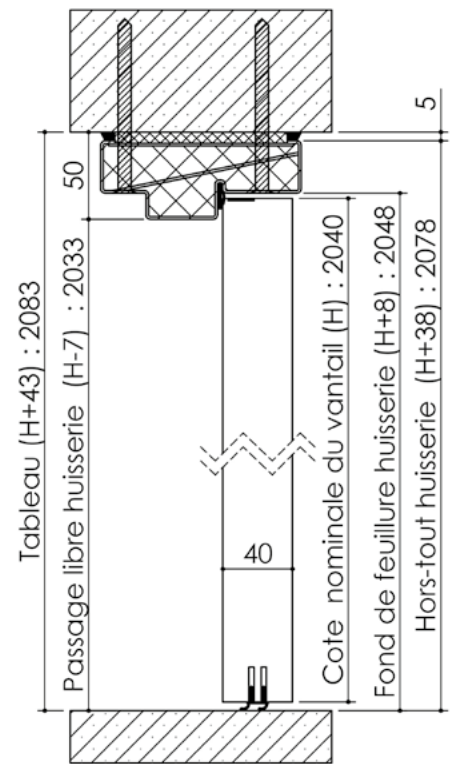

Plan PB-65-2V _ Ind2 : Huisserie métal - Pose en tableau

Gamme Porte EI30 Acoustique

Variantes bas de porte

Huisserie isophonique

Cahier technique