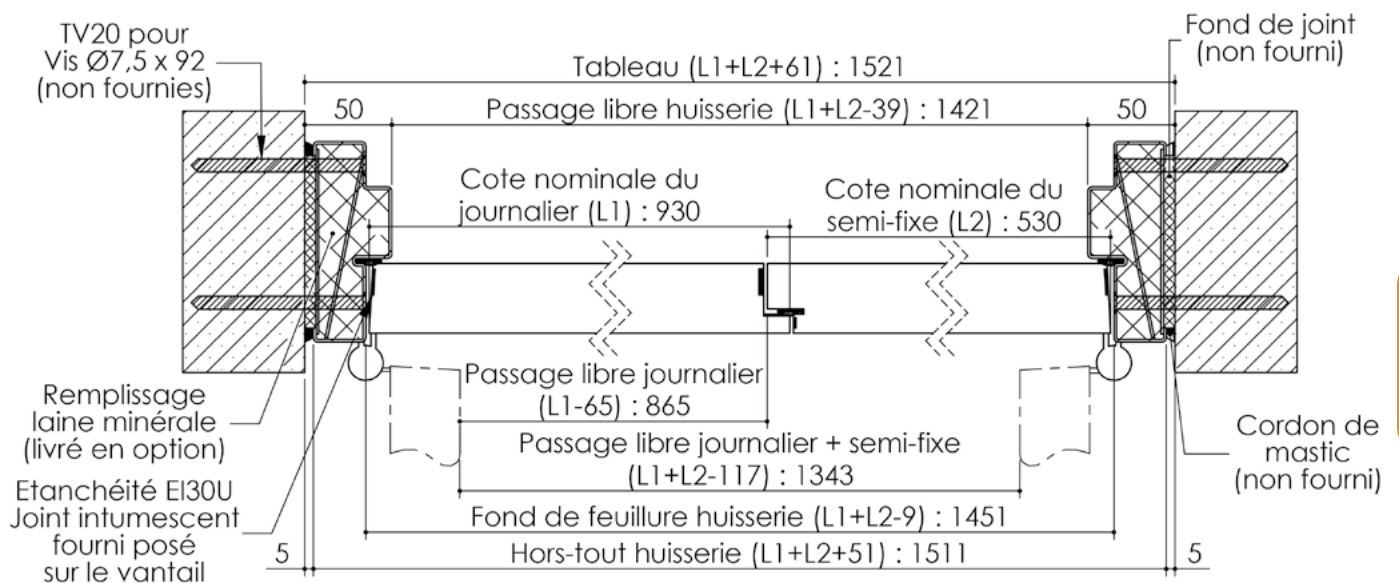

Plan PB-65-2V _ Ind2 : Huisserie métal - Pose en tableau

Gamme Porte EI30 Acoustique

Variantes bas de porte

Huisserie isophonique

Cahier technique