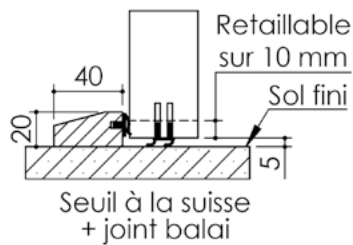

Plan PB-66-1V _ Ind1 : Huisserie bois - Pose en tableau

Gamme Porte EI30 Acoustique

Variante d'étanchéité

Variantes bas de porte

Huisserie isophonique

Cahier technique