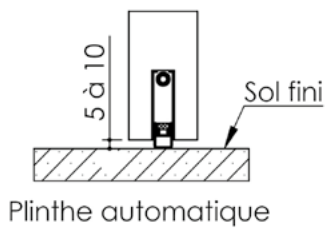

Plan PB-66-1V _ Ind1 : Huisserie bois - Pose en tableau

Gamme Porte EI30 Acoustique

Variante d'étanchéité

Variantes bas de porte

Huisserie isophonique

Cahier technique