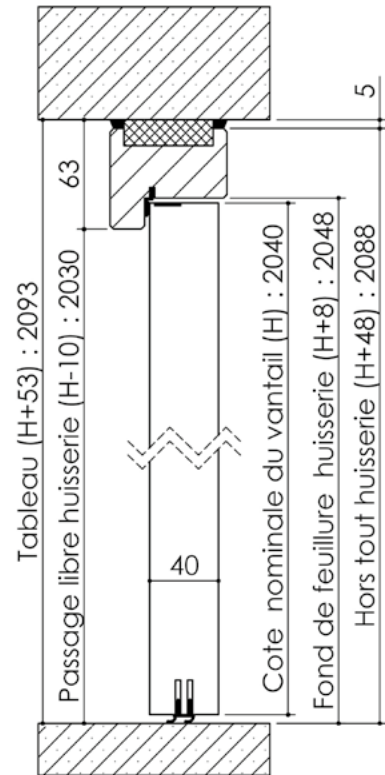

Plan PB-66-1V _ Ind1 : Huisserie bois - Pose en tableau

Gamme Porte EI30 Acoustique

Variante d'étanchéité

Variantes bas de porte

Huisserie isophonique

Cahier technique