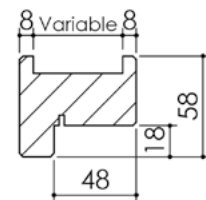

Plan PB-66-1V _ Ind1 : Huisserie bois - Pose en tableau

Gamme Porte EI30 Acoustique

Variante d'étanchéité

Variantes bas de porte

Huisserie isophonique

Cahier technique