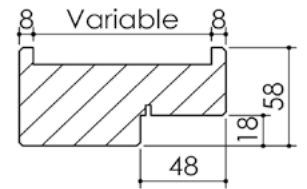

Huisserie isophonique