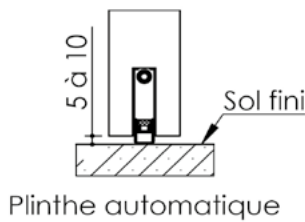

Variantes bas de porte