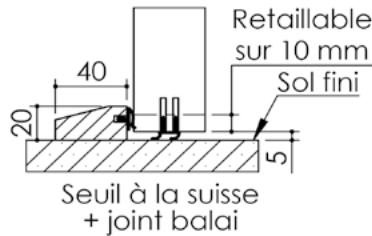

# Plan PB-68-1V \_ Ind2 : Huisserie bois - Pose sur cloison plaques de plâtre

Gamme Porte EI30 Acoustique

## Huisserie isophonique

Vis  
Ø3,5 x 30  
(non fournies)