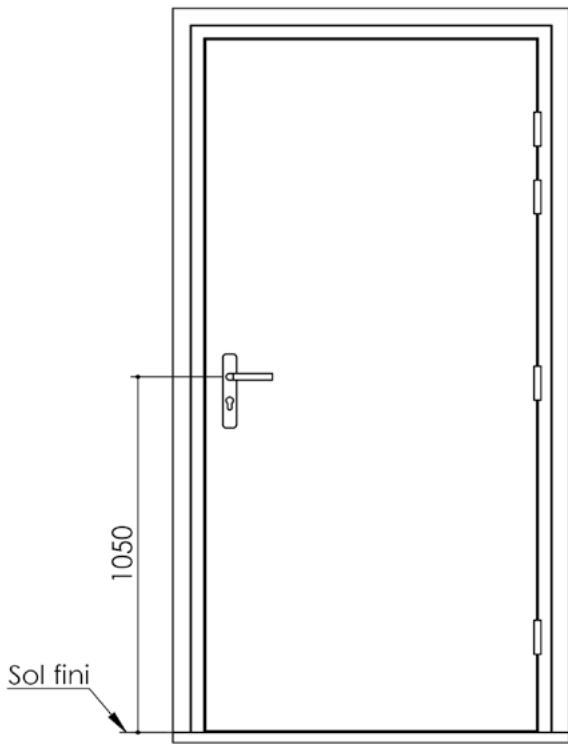

# Plan PB-68-1V \_ Ind2 : Huisserie bois - Pose sur cloison plaques de plâtre

Gamme Porte EI30 Acoustique

## Variante d'étanchéité

## Huisserie isophonique

Vis  
Ø3,5 x 30  
(non fournies)