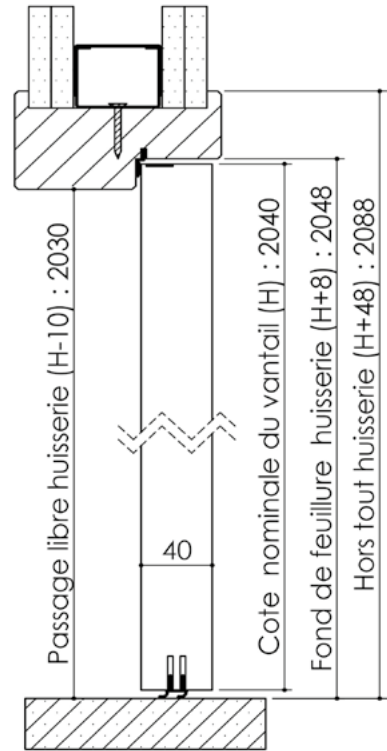

# Plan PB-68-1V \_ Ind2 : Huisserie bois - Pose sur cloison plaques de plâtre

Gamme Porte EI30 Acoustique

## Variante d'étanchéité

## Variantes bas de porte

## Huisserie isophonique

Vis  
Ø3,5 x 30  
(non fournies)