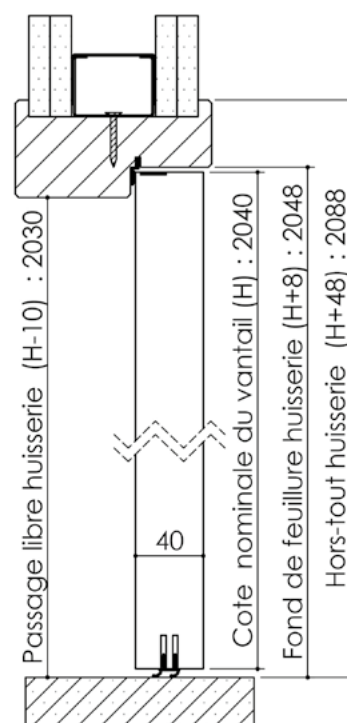

Plan PB-68-2V _ Ind2 : Huisserie bois - Pose sur cloison plaques de plâtre

Gamme Porte EI30 Acoustique

Variante d'étanchéité

Variantes bas de porte

Huisserie isophonique