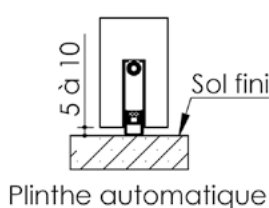

Plan PB-68-2V _ Ind2 : Huisserie bois - Pose sur cloison plaques de plâtre

Gamme Porte EI30 Acoustique

Variante d'étanchéité

Variantes bas de porte

Huisserie isophonique