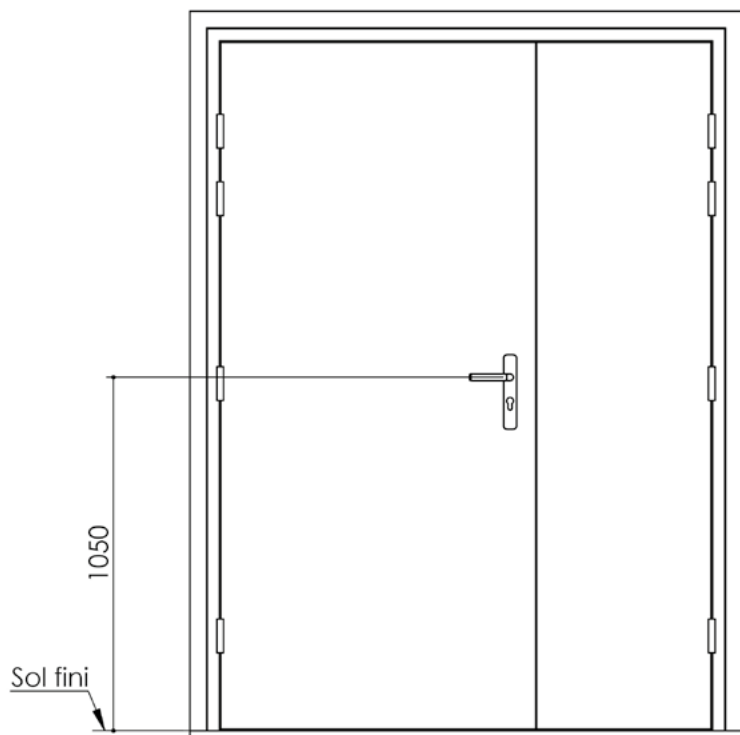

Plan PB-68-2V _ Ind2 : Huisserie bois - Pose sur cloison plaques de plâtre

Gamme Porte EI30 Acoustique

Variante d'étanchéité

Variantes bas de porte

Huisserie isophonique