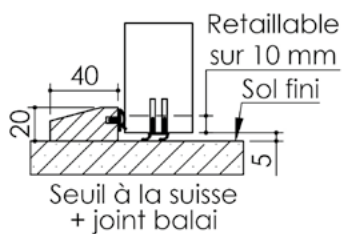

Plan PB-68-2V _ Ind2 : Huisserie bois - Pose sur cloison plaques de plâtre

Gamme Porte EI30 Acoustique

Variante d'étanchéité

Variantes bas de porte

Huisserie isophonique