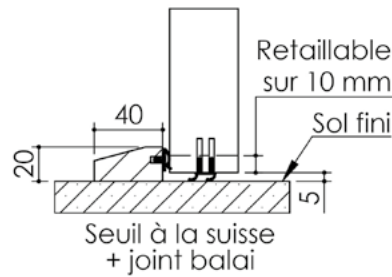

Plan PB-69-1V _ Ind2 : Huisserie métal - Pose en reprise de doublage intérieur (ITI)

Gamme Porte EI30 Acoustique

Huisserie isophonique

Cahier technique