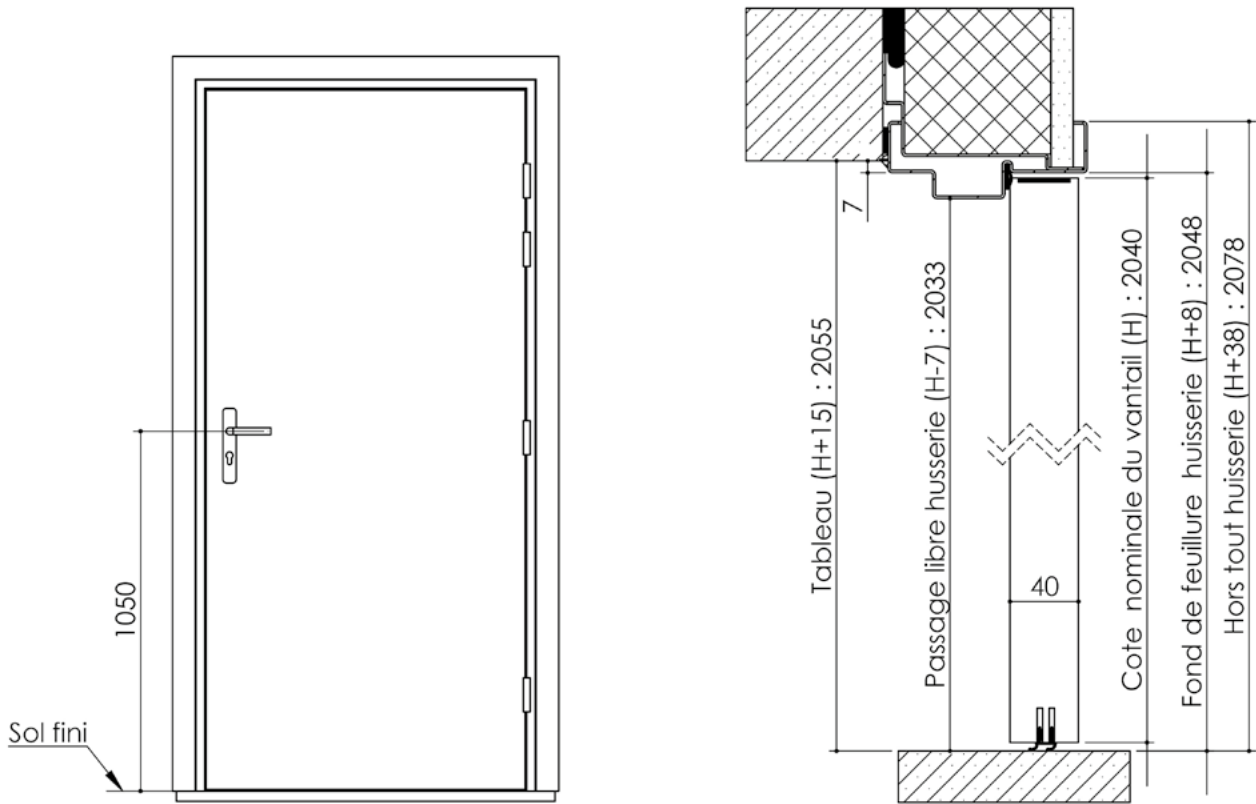

Plan PB-69-1V _ Ind2 : Huisserie métal - Pose en reprise de doublage intérieur (ITI)

Gamme Porte EI30 Acoustique

Huisserie isophonique

Cahier technique