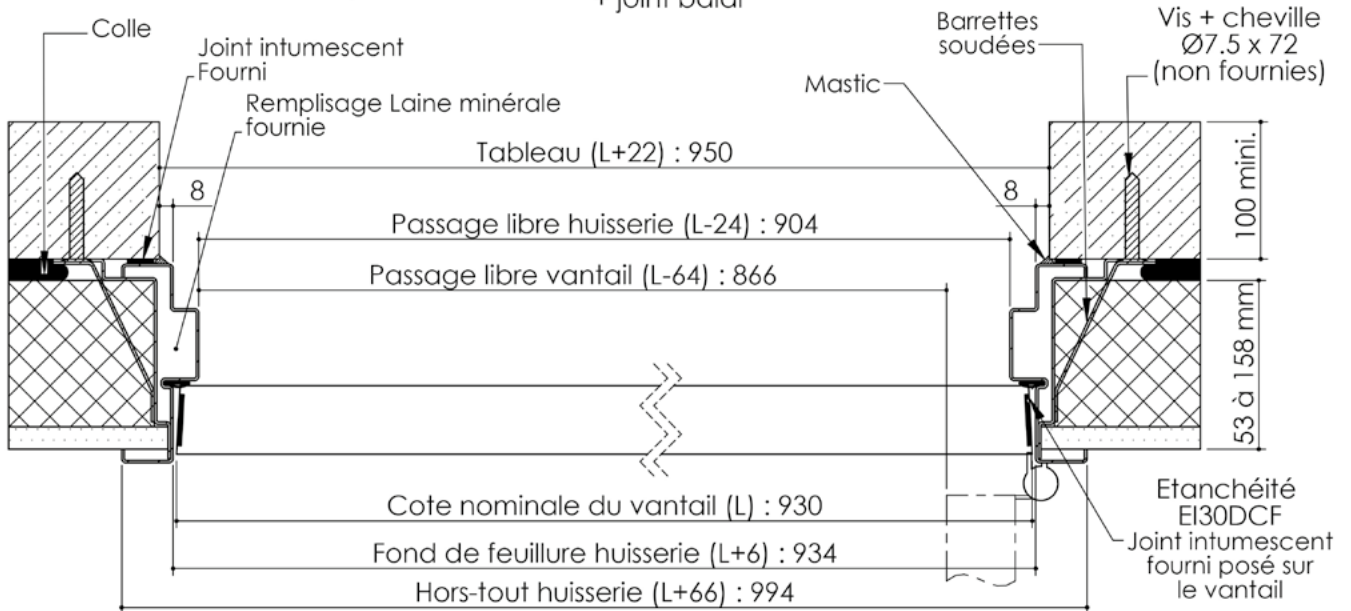

Plan PB-69-1V _ Ind2 : Huisserie métal - Pose en reprise de doublage intérieur (ITI)

Gamme Porte EI30 Acoustique

Huisserie isophonique

Cahier technique