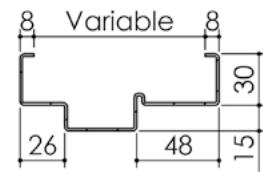

Plan PB-69-1V _ Ind2 : Huisserie métal - Pose en reprise de doublage intérieur (ITI)

Gamme Porte EI30 Acoustique

Huisserie isophonique

Cahier technique