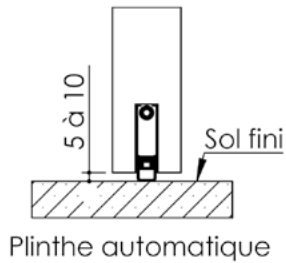

Plan PB-69-1V _ Ind2 : Huisserie métal - Pose en reprise de doublage intérieur (ITI)

Gamme Porte EI30 Acoustique

Huisserie isophonique

Cahier technique