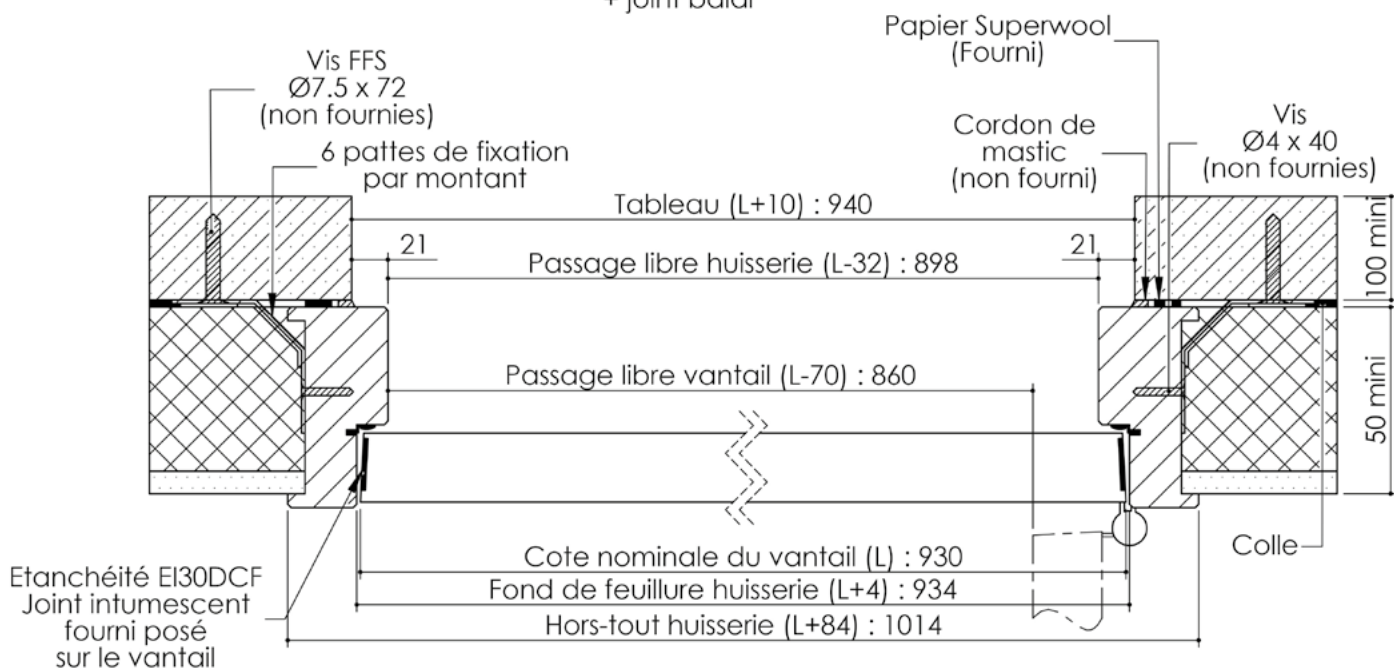

Plan PB-70-1V _ Ind3 : Huisserie bois - Pose en reprise de doublage intérieur (ITI)

Gamme Porte EI30 Acoustique

Huisserie isophonique

Cahier technique