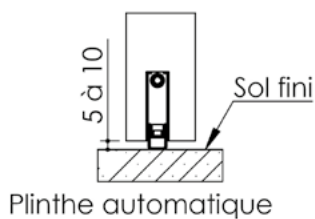

Plan PB-70-1V _ Ind3 : Huisserie bois - Pose en reprise de doublage intérieur (ITI)

Gamme Porte EI30 Acoustique

Huisserie isophonique

Cahier technique