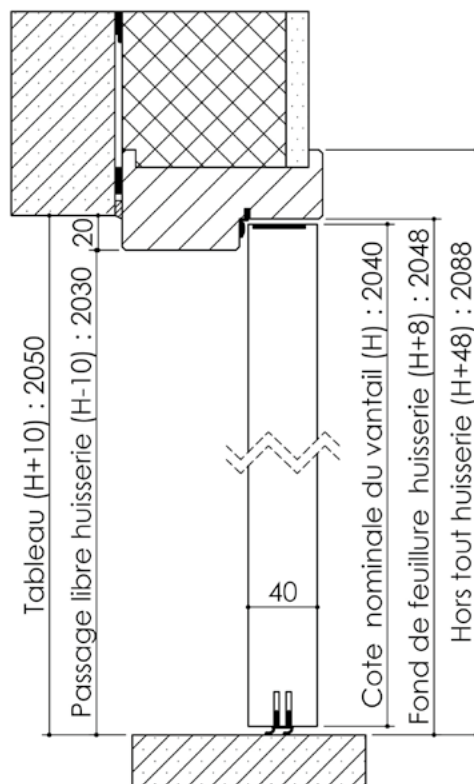

Plan PB-70-1V _ Ind3 : Huisserie bois - Pose en reprise de doublage intérieur (ITI)

Gamme Porte EI30 Acoustique

Huisserie isophonique

Cahier technique