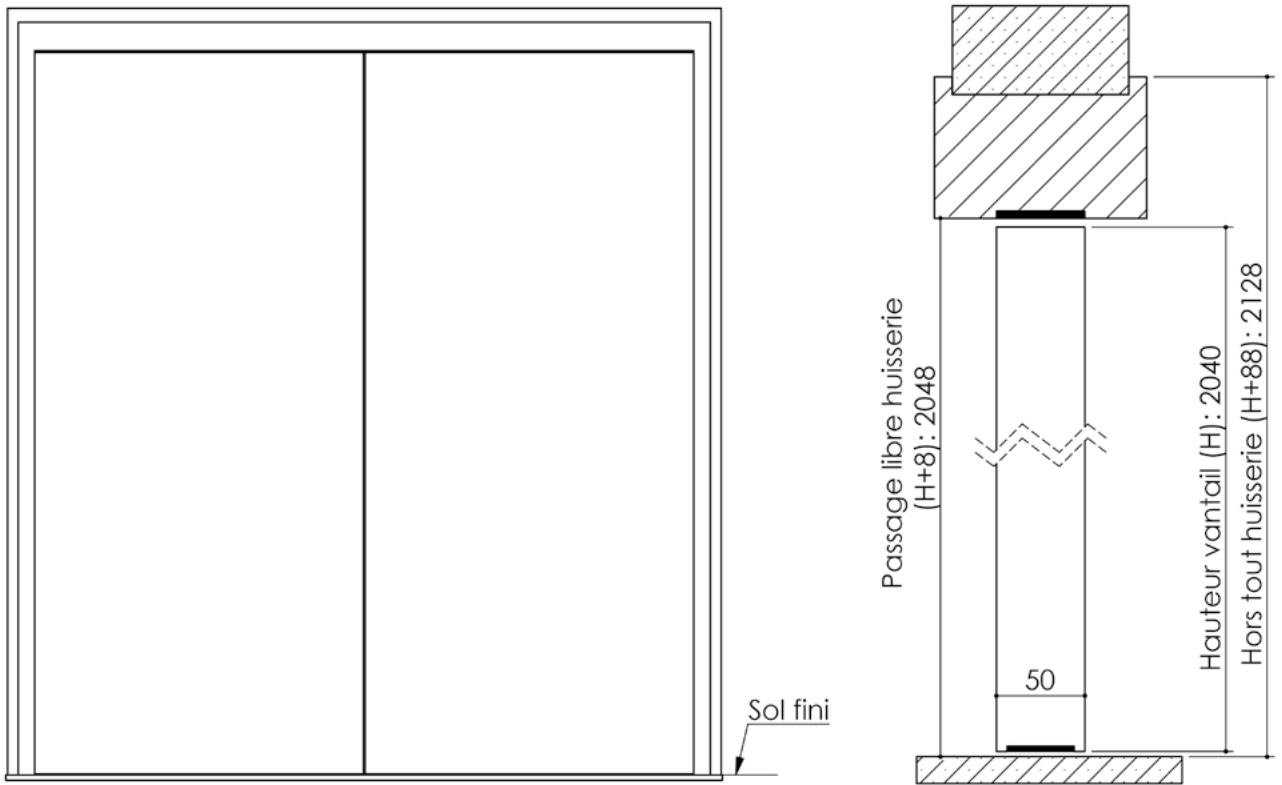

Plan PB-100-2V _ Ind2 : Huisserie bois - Pivot linteau - Pose scellée

Gamme Porte feu EI30

Montants

Traverse

Cahier technique