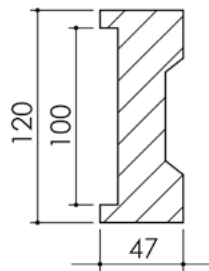

Plan PB-100-2V _ Ind2 : Huisserie bois - Pivot linteau - Pose scellée

Gamme Porte feu EI30

Montants

Traverse

Cahier technique