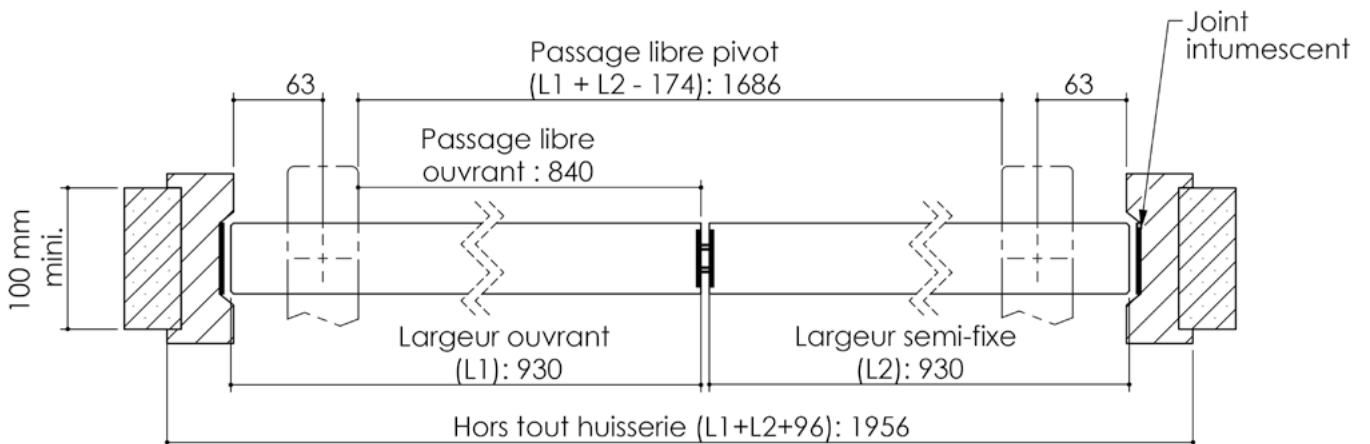

Plan PB-100-2V _ Ind2 : Huisserie bois - Pivot linteau - Pose scellée

Gamme Porte feu EI30

Montants

Traverse

Cahier technique