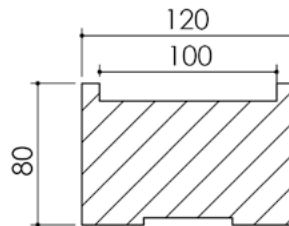

Plan PB-100-2V _ Ind2 : Huisserie bois - Pivot linteau - Pose scellée

Gamme Porte feu EI30

Montants

Traverse

Cahier technique