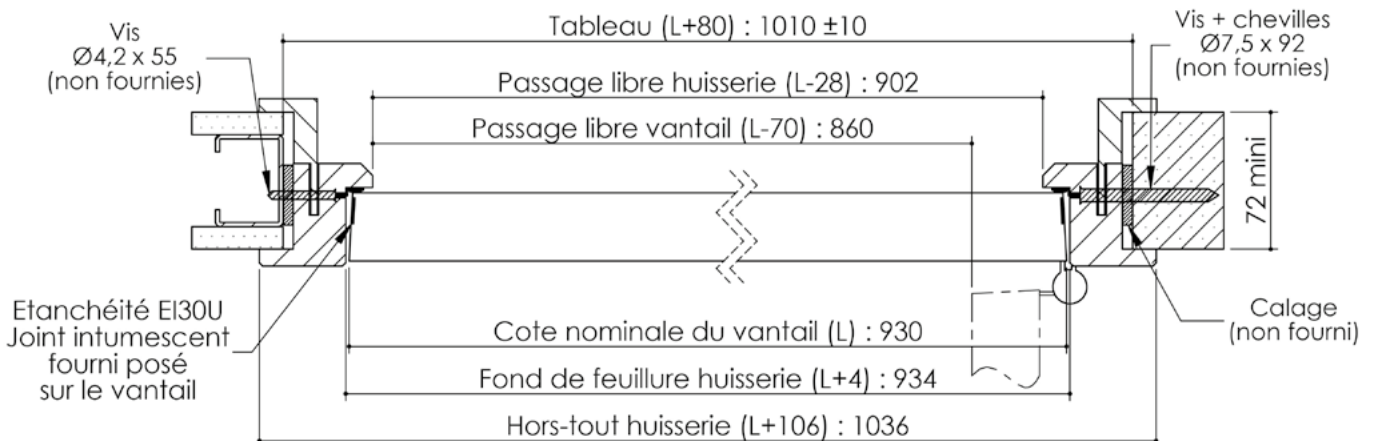

Plan PB-72-1V - Ind1 : Huisserie bois - Pose fin de chantier - Easy feu

Gamme Porte EI30 et EI30 Acoustique

Variante d'étanchéité

Variantes bas de porte

Huisserie isophonique

Cahier technique