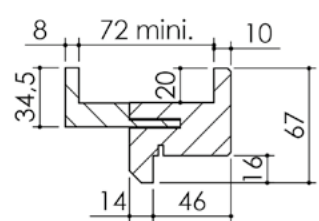

Plan PB-72-1V - Ind1 : Huisserie bois - Pose fin de chantier - Easy feu

Gamme Porte EI30 et EI30 Acoustique

Variante d'étanchéité

Variantes bas de porte

Huisserie isophonique

Cahier technique