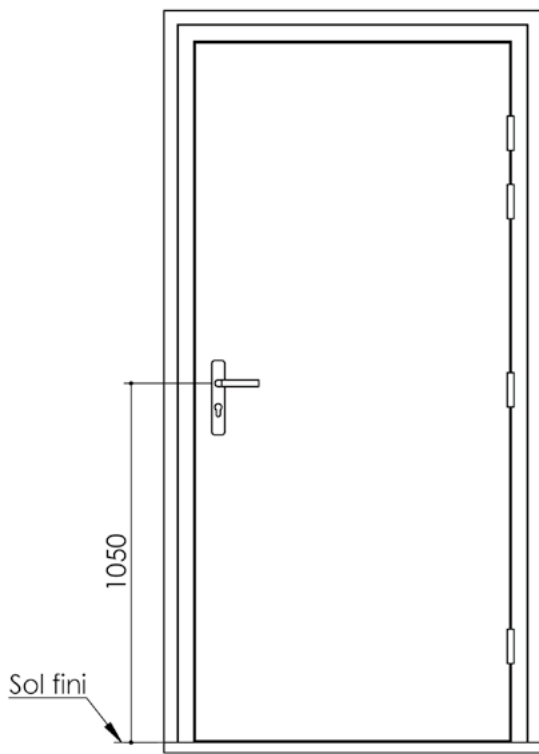

Plan PB-72-1V - Ind1 : Huisserie bois - Pose fin de chantier - Easy feu

Gamme Porte EI30 et EI30 Acoustique

Variante d'étanchéité

Variantes bas de porte

Huisserie isophonique

Cahier technique