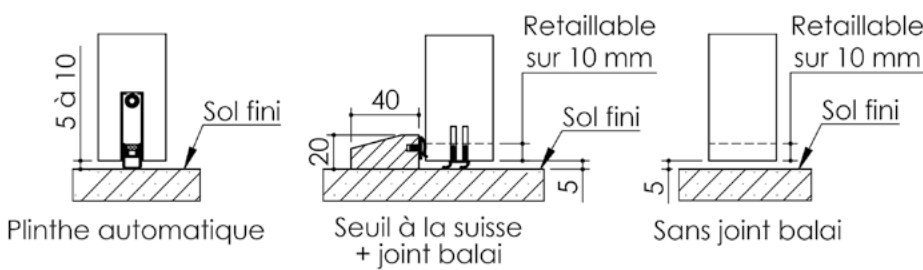

Plan PB-72-1V - Ind1 : Huisserie bois - Pose fin de chantier - Easy feu

Gamme Porte EI30 et EI30 Acoustique

Variante d'étanchéité

Variantes bas de porte

Huisserie isophonique

Cahier technique