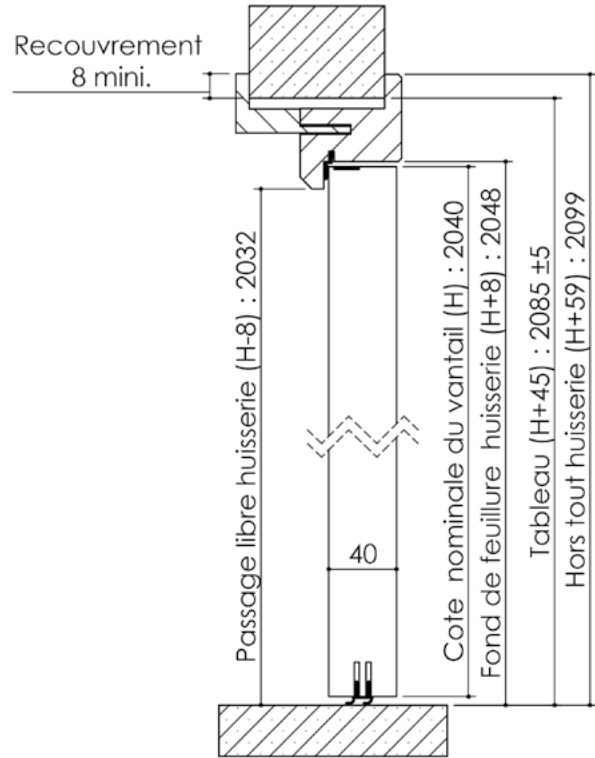

Plan PB-72-1V - Ind1 : Huisserie bois - Pose fin de chantier - Easy feu

Gamme Porte EI30 et EI30 Acoustique

Variante d'étanchéité

Variantes bas de porte

Huisserie isophonique

Cahier technique