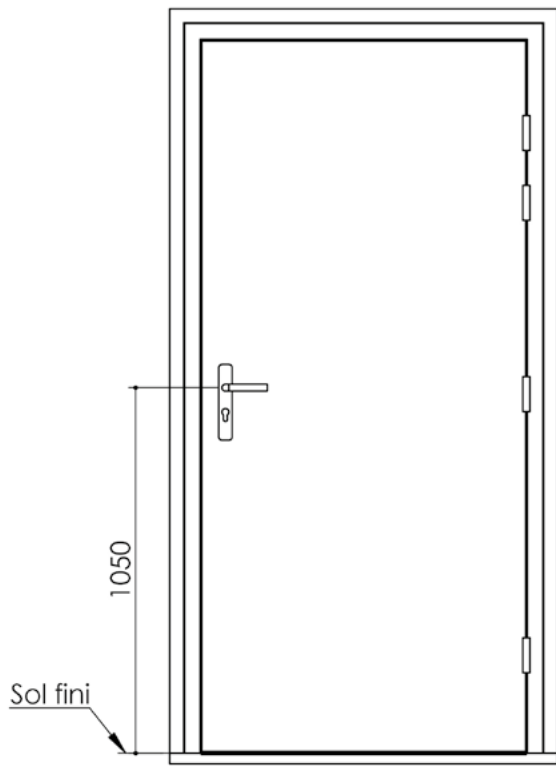

Plan PB-73-1V _ Ind2 : Huisserie métal - Pose fin de chantier - Easy métal

Gamme Porte EI30 et EI30 Acoustique

Variantes bas de porte

Huisserie isophonique

Cahier technique