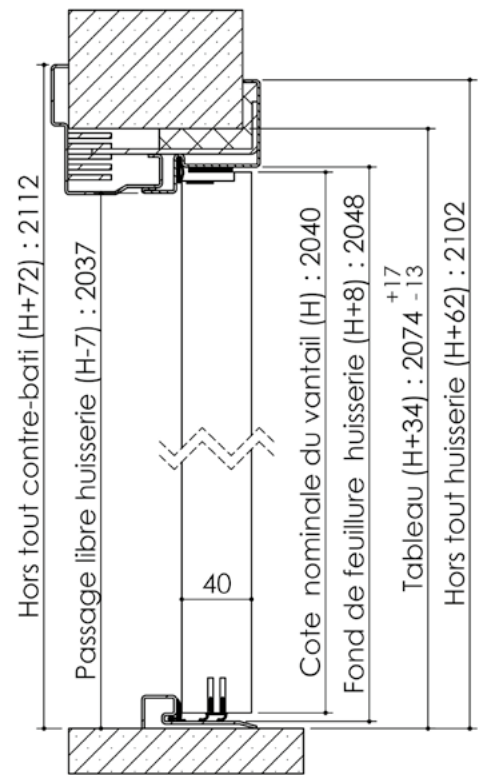

Plan PB-73-1V _ Ind2 : Huisserie métal - Pose fin de chantier - Easy métal

Gamme Porte EI30 et EI30 Acoustique

Variantes bas de porte

Huisserie isophonique

Cahier technique