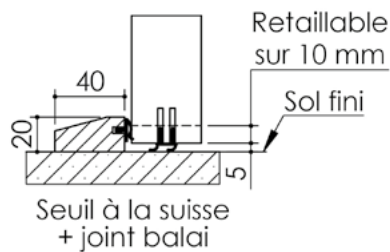

Plan PB-73-1V _ Ind2 : Huisserie métal - Pose fin de chantier - Easy métal

Gamme Porte EI30 et EI30 Acoustique

Variantes bas de porte

Huisserie isophonique

Cahier technique