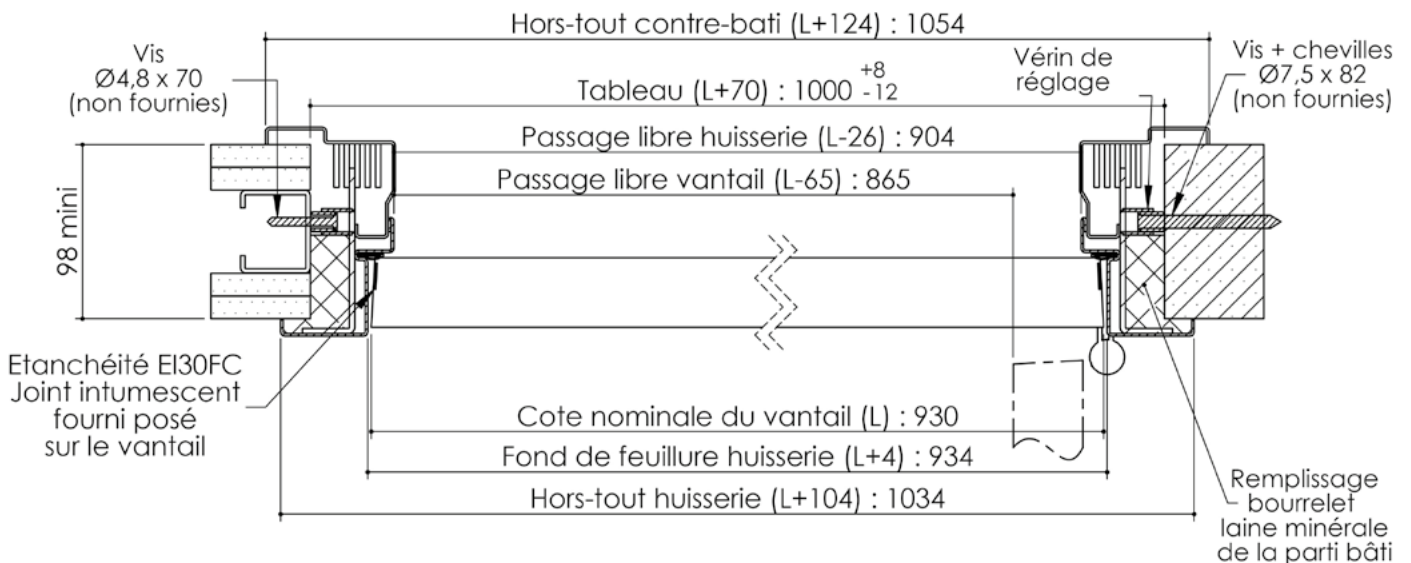

Plan PB-73-1V _ Ind2 : Huisserie métal - Pose fin de chantier - Easy métal

Gamme Porte EI30 et EI30 Acoustique

Variantes bas de porte

Huisserie isophonique

Cahier technique