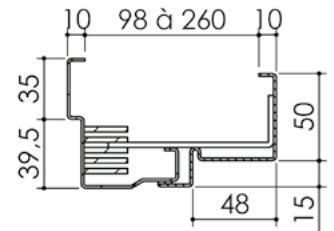

Plan PB-73-1V _ Ind2 : Huisserie métal - Pose fin de chantier - Easy métal

Gamme Porte EI30 et EI30 Acoustique

Variantes bas de porte

Huisserie isophonique

Cahier technique