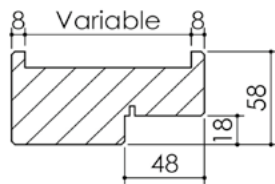

Variante de mise en œuvre	Plans iso	Plans non-iso
Bâti bois à sceller	PB-61	PB-261
Huisserie bois à sceller	PB-63	PB-263
Bâti bois pose tableau	PB-66	PB-266
Huisserie bois cloison plaque de plâtre	PB-68	PB-268

Variante de feuillure imposte

Etanchéité EI30U
Joint intumescent

Huisserie isophonique