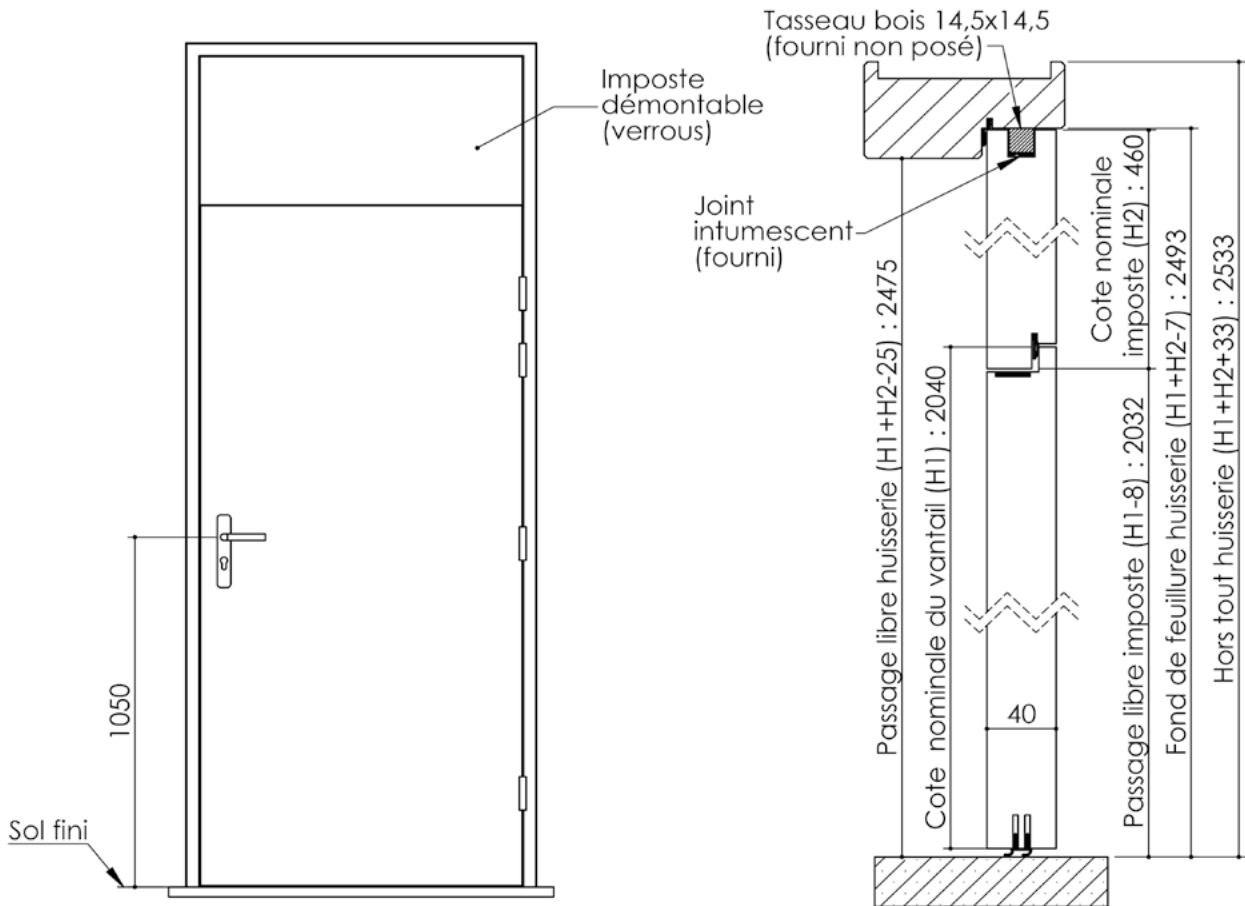

Plan PB-75-1V _ Ind2 : Huisserie bois - Imposte

Gamme Porte EI30 et EI30 Acoustique

Variante de mise en œuvre	Plans iso	Plans non-iso
Bâti bois à sceller	PB-61	PB-261
Huisserie bois à sceller	PB-63	PB-263
Bâti bois pose tableau	PB-66	PB-266
Huisserie bois cloison plaque de plâtre	PB-68	PB-268

Variante de feuillure imposte

Etanchéité EI30U
Joint intumescent

Huisserie isophonique

Huisserie non isophonique