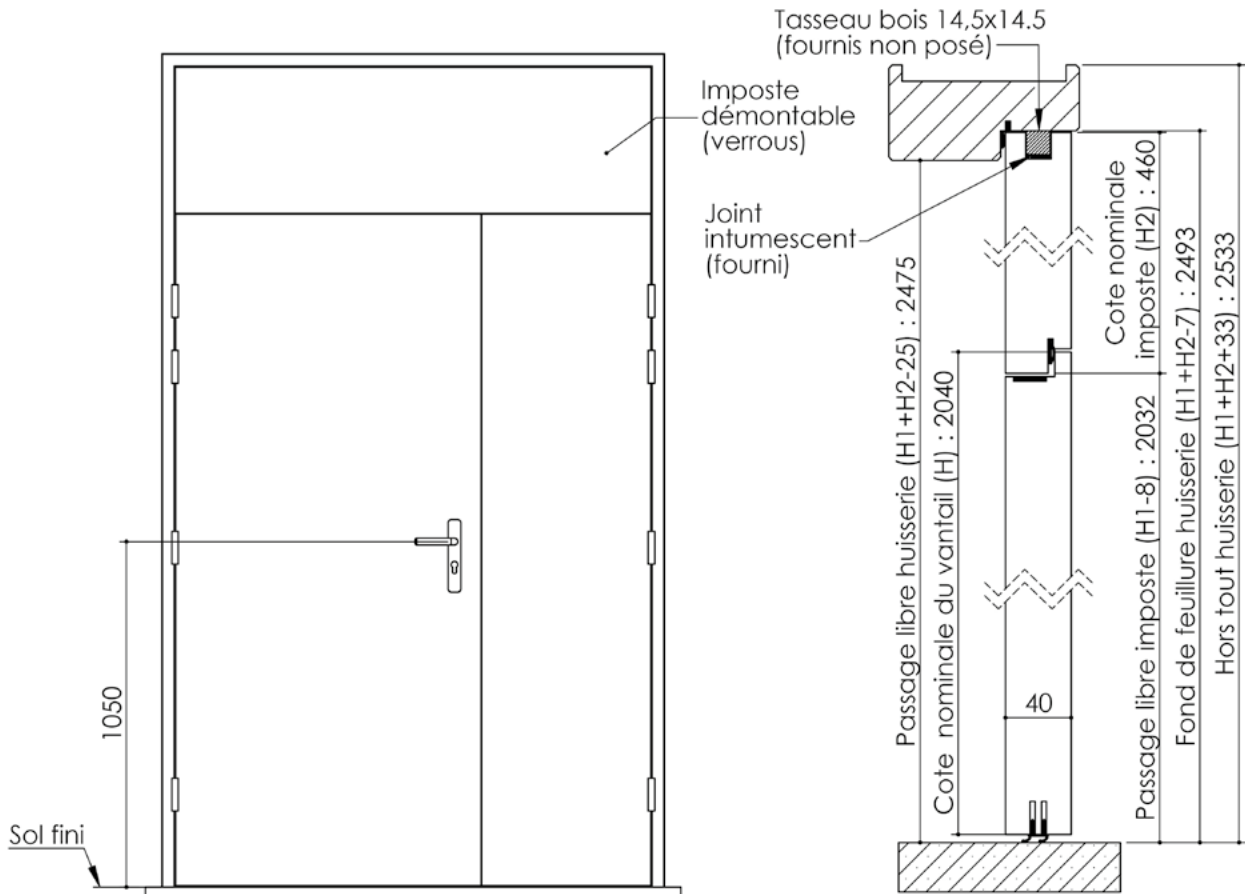

Plan PB-75-2V _ Ind2 : Huisserie bois - Imposte

Gamme Porte EI30 et EI30 Acoustique

Variante de mise en œuvre	Plans iso	Plans non-iso
Bâti bois à sceller	PB-61	PB-261
Huisserie bois à sceller	PB-63	PB-263
Bâti bois pose tableau	PB-66	PB-266
Huisserie bois cloison plaque de plâtre	PB-68	PB-268

Variante de feuillure centrale Variante de feuillure imposte

Etanchéité EI30U
Joint intumescent

Huisserie isophonique

Huisserie non isophonique