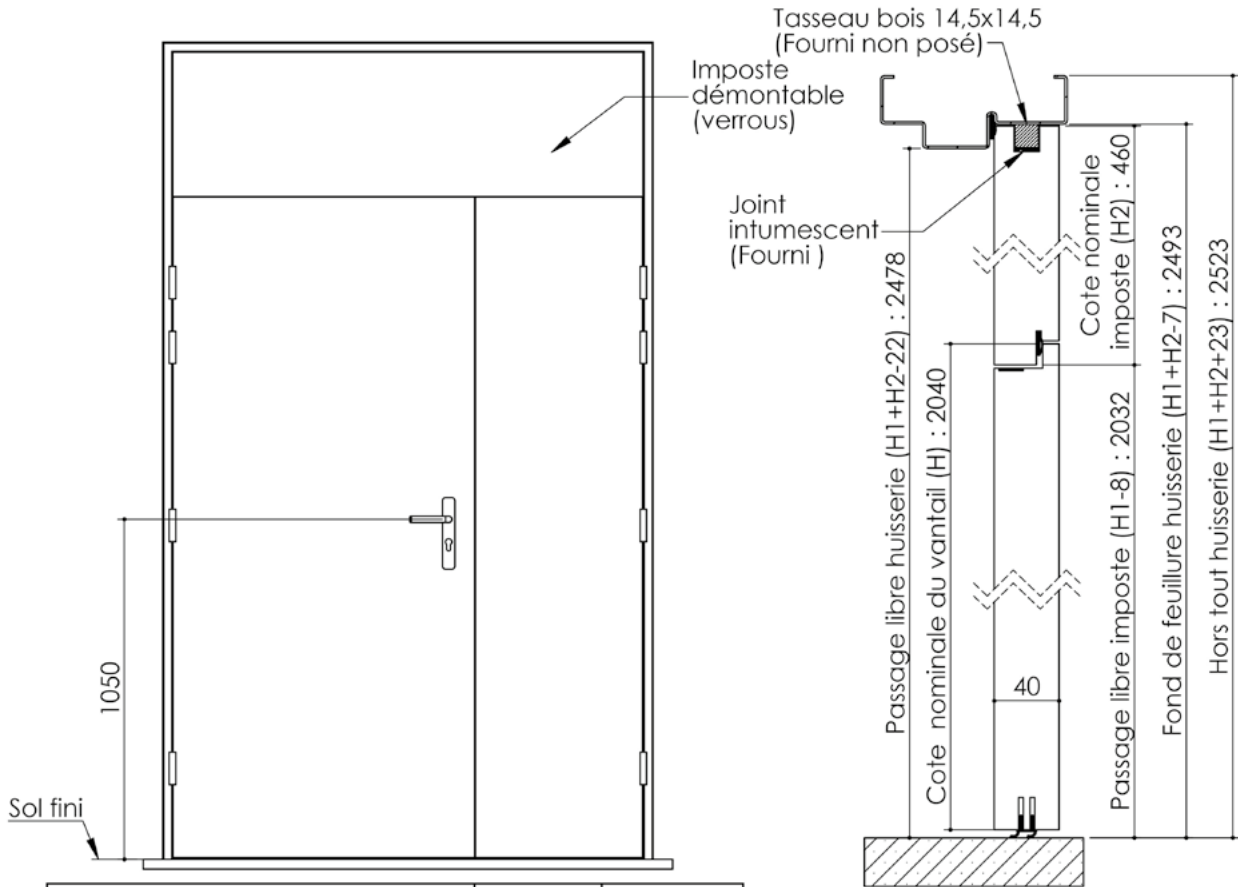

# Plan PB-76-2V \_ Ind3 : Huisserie métal - Imposte

Gamme Porte feu EI30 et EI30 Acoustique

Variante de mise en œuvre	Plans iso	Plans non-iso
Bâti métal à sceller	PB-60	PB-260
Huisserie métal à sceller	PB-62	PB-262
Banchée	PB-64	PB-264
Bâti métal pose tableau	PB-65	PB-265
Huisserie métal cloison plaque de plâtre	PB-67	PB-267

Variante de feuillure centrale      Variante de feuillure imposte

Etanchéité EI30U  
Joint intumescent

Huisserie isophonique

Huisserie non isophonique