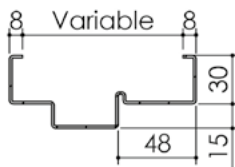

Etanchéité EI30U
Joint intumescent

Huisserie isophonique