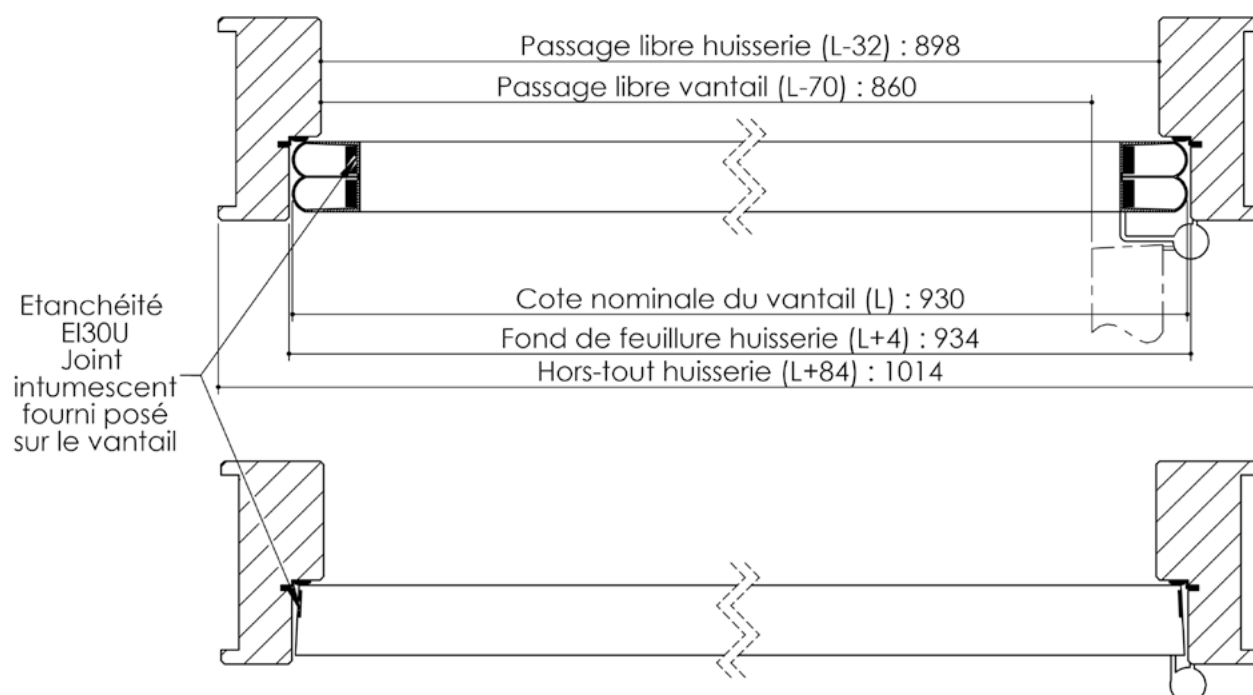

Plan PB-80-1V _ Ind2 : Huisserie bois - Maternelle

Gamme Porte feu EI30 et EI30 Acoustique

Huisserie isophonique

Huisserie non isophonique

Variante de mise en œuvre	Plans iso	Plans non-iso
Bâti bois à sceller	PB-61	PB-261
Huisserie bois à sceller	PB-63	PB-263
Bâti bois pose tableau	PB-66	PB-266
Huisserie bois cloison plaque de plâtre	PB-68	PB-268
Huisserie bois easy feu	PB-72	X