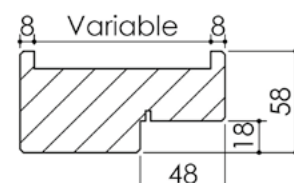

Plan PB-80-1V _ Ind2 : Huisserie bois - Maternelle

Gamme Porte feu EI30 et EI30 Acoustique

Huisserie isophonique

Huisserie non isophonique

Variante de mise en œuvre	Plans iso	Plans non-iso
Bâti bois à sceller	PB-61	PB-261
Huisserie bois à sceller	PB-63	PB-263
Bâti bois pose tableau	PB-66	PB-266
Huisserie bois cloison plaque de plâtre	PB-68	PB-268
Huisserie bois easy feu	PB-72	X