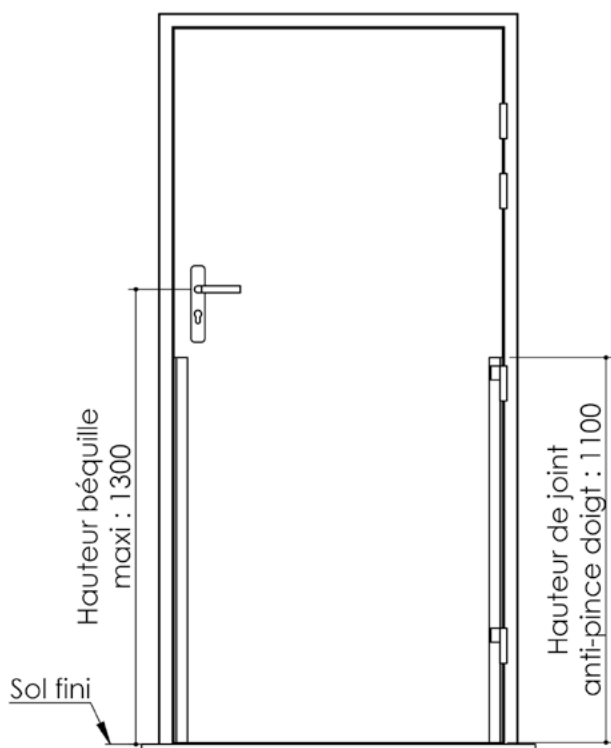

Plan PB-80-1V _ Ind2 : Huisserie bois - Maternelle

Gamme Porte feu EI30 et EI30 Acoustique

Huisserie isophonique

Huisserie non isophonique

Variante de mise en œuvre	Plans iso	Plans non-iso
Bâti bois à sceller	PB-61	PB-261
Huisserie bois à sceller	PB-63	PB-263
Bâti bois pose tableau	PB-66	PB-266
Huisserie bois cloison plaque de plâtre	PB-68	PB-268
Huisserie bois easy feu	PB-72	X

Cahier technique