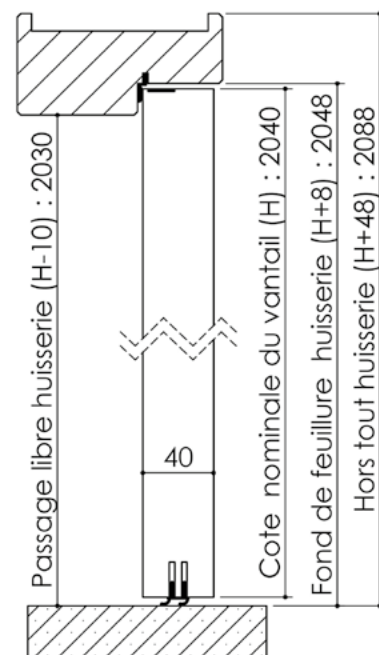

Plan PB-80-1V _ Ind2 : Huisserie bois - Maternelle

Gamme Porte feu EI30 et EI30 Acoustique

Huisserie isophonique

Huisserie non isophonique

Variante de mise en œuvre	Plans iso	Plans non-iso
Bâti bois à sceller	PB-61	PB-261
Huisserie bois à sceller	PB-63	PB-263
Bâti bois pose tableau	PB-66	PB-266
Huisserie bois cloison plaque de plâtre	PB-68	PB-268
Huisserie bois easy feu	PB-72	X

Cahier technique