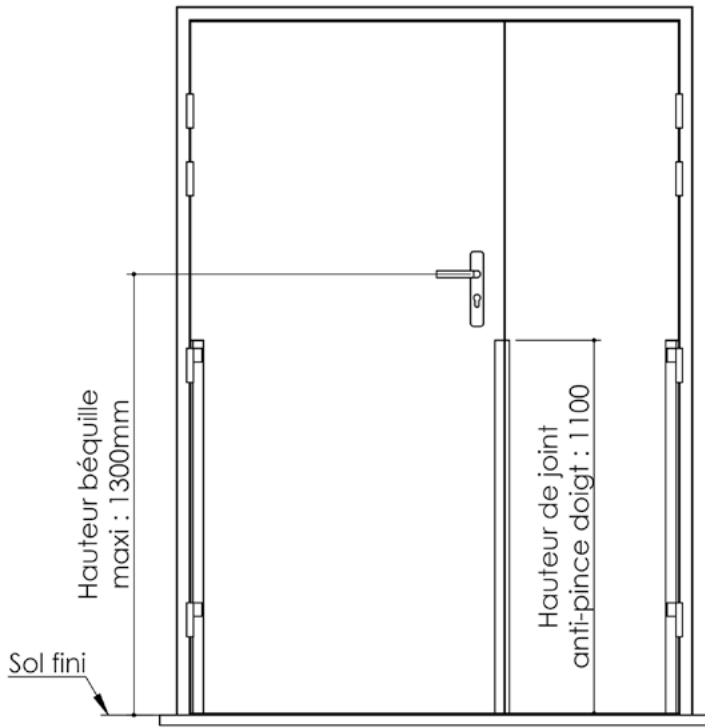

# Plan PB-80-2V \_ Ind2 : Huisserie bois - Maternelle

Gamme Porte feu EI30 et EI30 Acoustique

Huisserie isophonique

Huisserie non isophonique

Variante de mise en œuvre	Plans iso	Plans non-iso
Bâti bois à sceller	PB-61	PB-261
Huisserie bois à sceller	PB-63	PB-263
Bâti bois pose tableau	PB-66	PB-266
Huisserie bois cloison plaque de plâtre	PB-68	PB-268
Huisserie bois easy feu	PB-72	X