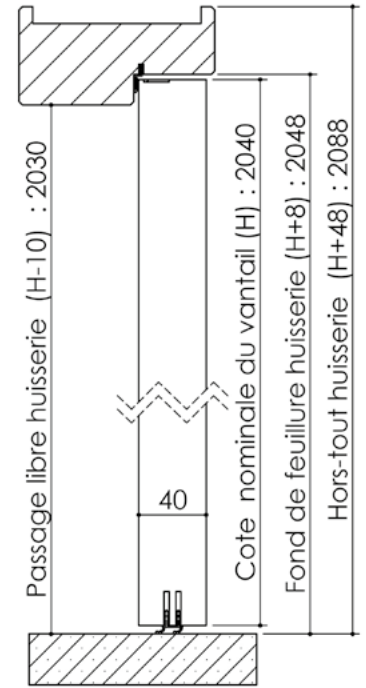

# Plan PB-80-2V \_ Ind2 : Huisserie bois - Maternelle

Gamme Porte feu EI30 et EI30 Acoustique

Huisserie isophonique

Huisserie non isophonique

Variante de mise en œuvre	Plans iso	Plans non-iso
Bâti bois à sceller	PB-61	PB-261
Huisserie bois à sceller	PB-63	PB-263
Bâti bois pose tableau	PB-66	PB-266
Huisserie bois cloison plaque de plâtre	PB-68	PB-268
Huisserie bois easy feu	PB-72	X