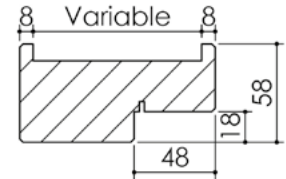

# Plan PB-80-2V \_ Ind2 : Huisserie bois - Maternelle

Gamme Porte feu EI30 et EI30 Acoustique

Huisserie isophonique

Huisserie non isophonique

Variante de mise en œuvre	Plans iso	Plans non-iso
Bâti bois à sceller	PB-61	PB-261
Huisserie bois à sceller	PB-63	PB-263
Bâti bois pose tableau	PB-66	PB-266
Huisserie bois cloison plaque de plâtre	PB-68	PB-268
Huisserie bois easy feu	PB-72	X