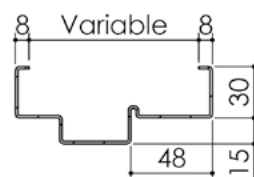

Plan PB-81-1V _ Ind2 : Huisserie métal - Maternelle

Gamme Porte EI30 et EI30 Acoustique

Huisserie isophonique

Huisserie non isophonique

Variante de mise en œuvre	Plans iso	Plans non-iso
Bâti métal à sceller	PB-60	PB-260
Huisserie métal à sceller	PB-62	PB-262
Banchée	PB-64	PB-264
Bâti métal pose tableau	PB-65	PB-265
Huisserie métal cloison plaque de plâtre	PB-67	PB-267
Bâti métal pose en rénovation	PB-71	PB-71
Huisserie métal easy métal	PB-73	X