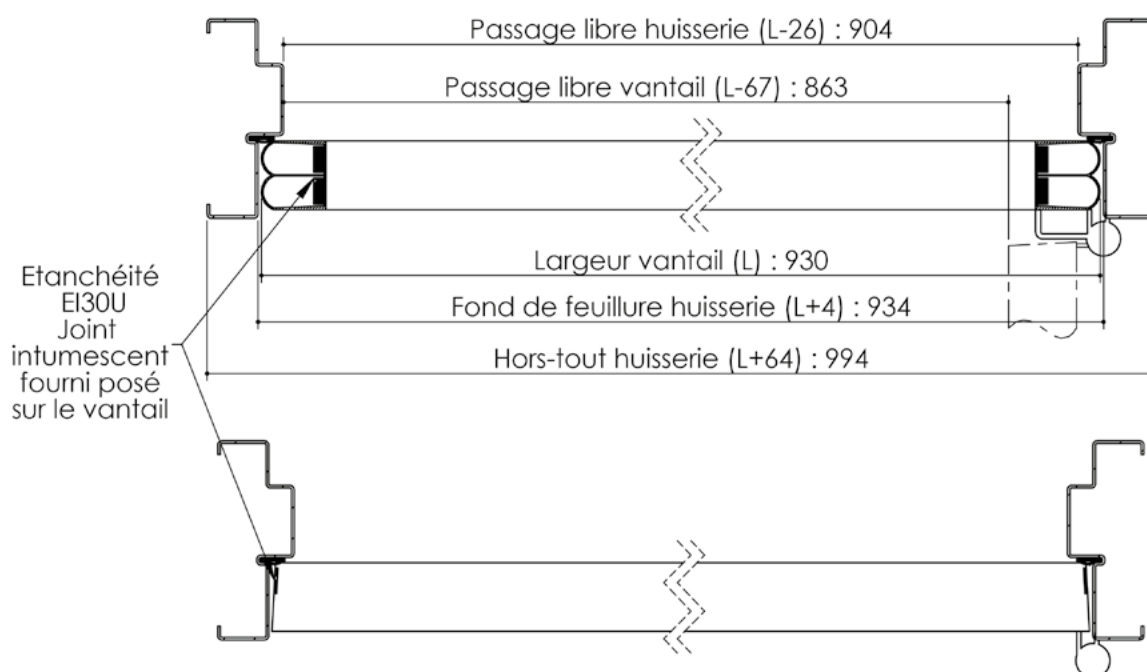

Plan PB-81-1V _ Ind2 : Huisserie métal - Maternelle

Gamme Porte EI30 et EI30 Acoustique

Huisserie isophonique

Huisserie non isophonique

Variante de mise en œuvre	Plans iso	Plans non-iso
Bâti métal à sceller	PB-60	PB-260
Huisserie métal à sceller	PB-62	PB-262
Banchée	PB-64	PB-264
Bâti métal pose tableau	PB-65	PB-265
Huisserie métal cloison plaque de plâtre	PB-67	PB-267
Bâti métal pose en rénovation	PB-71	PB-71
Huisserie métal easy métal	PB-73	X

Cahier technique