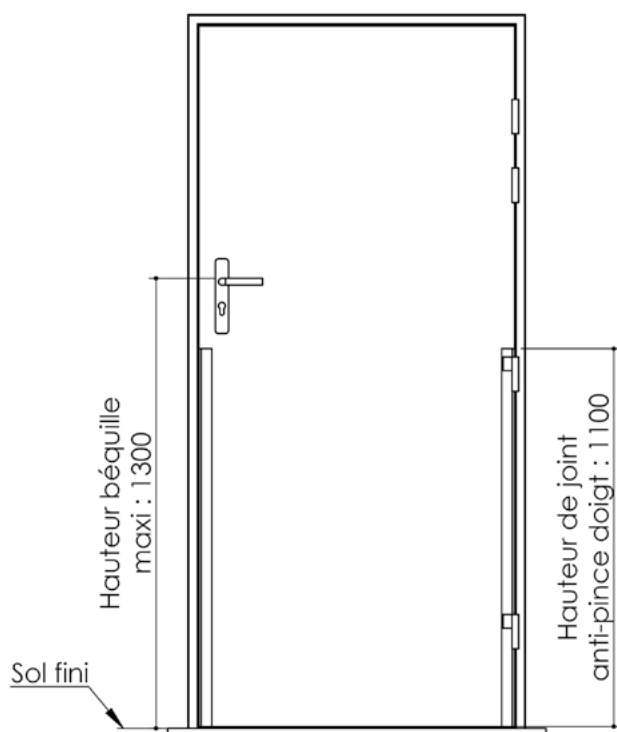

Plan PB-81-1V _ Ind2 : Huisserie métal - Maternelle

Gamme Porte EI30 et EI30 Acoustique

Huisserie isophonique

Huisserie non isophonique

Variante de mise en œuvre	Plans iso	Plans non-iso
Bâti métal à sceller	PB-60	PB-260
Huisserie métal à sceller	PB-62	PB-262
Banchée	PB-64	PB-264
Bâti métal pose tableau	PB-65	PB-265
Huisserie métal cloison plaque de plâtre	PB-67	PB-267
Bâti métal pose en rénovation	PB-71	PB-71
Huisserie métal easy métal	PB-73	X

Cahier technique