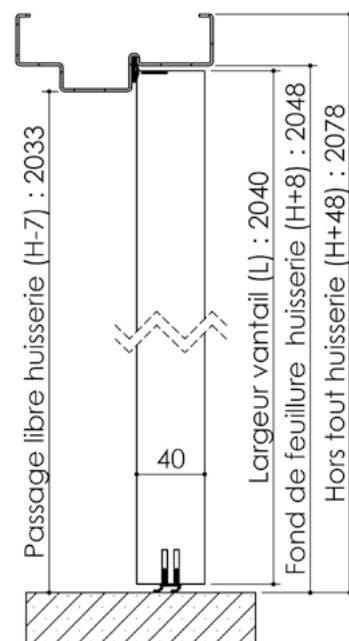

Plan PB-81-1V _ Ind2 : Huisserie métal - Maternelle

Gamme Porte EI30 et EI30 Acoustique

Huisserie isophonique

Huisserie non isophonique

Variante de mise en œuvre	Plans iso	Plans non-iso
Bâti métal à sceller	PB-60	PB-260
Huisserie métal à sceller	PB-62	PB-262
Banchée	PB-64	PB-264
Bâti métal pose tableau	PB-65	PB-265
Huisserie métal cloison plaque de plâtre	PB-67	PB-267
Bâti métal pose en rénovation	PB-71	PB-71
Huisserie métal easy métal	PB-73	X

Cahier technique