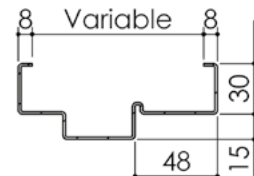

Variante de mise en œuvre	Plans iso	Plans non-iso
Bâti métal à sceller	PB-60	PB-260
Huisserie métal à sceller	PB-62	PB-262
Banchée	PB-64	PB-264
Bâti métal pose tableau	PB-65	PB-265
Huisserie métal cloison plaque de plâtre	PB-67	PB-267

Huisserie isophonique