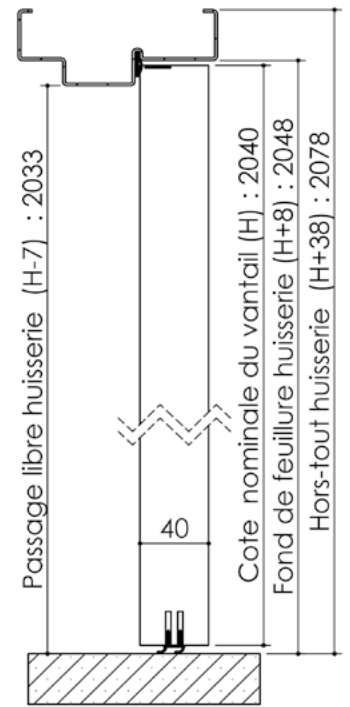

Plan PB-81-2V _ Ind2 : Huisserie métal - Maternelle

Gamme Porte EI30 et EI30 Acoustique

Variante de mise en œuvre	Plans iso	Plans non-iso
Bâti métal à sceller	PB-60	PB-260
Huisserie métal à sceller	PB-62	PB-262
Banchée	PB-64	PB-264
Bâti métal pose tableau	PB-65	PB-265
Huisserie métal cloison plaque de plâtre	PB-67	PB-267