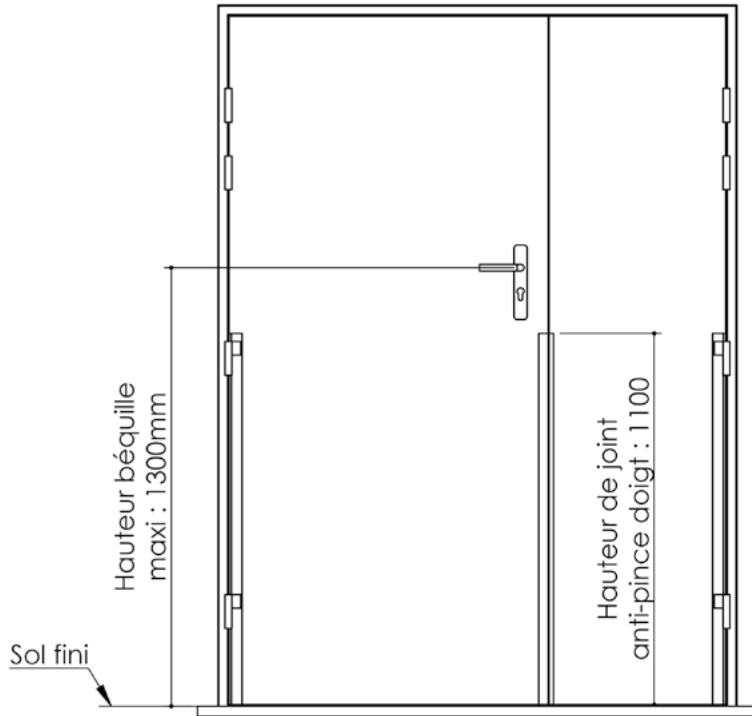

Plan PB-81-2V _ Ind2 : Huisserie métal - Maternelle

Gamme Porte EI30 et EI30 Acoustique

Variante de mise en œuvre	Plans iso	Plans non-iso
Bâti métal à sceller	PB-60	PB-260
Huisserie métal à sceller	PB-62	PB-262
Banchée	PB-64	PB-264
Bâti métal pose tableau	PB-65	PB-265
Huisserie métal cloison plaque de plâtre	PB-67	PB-267