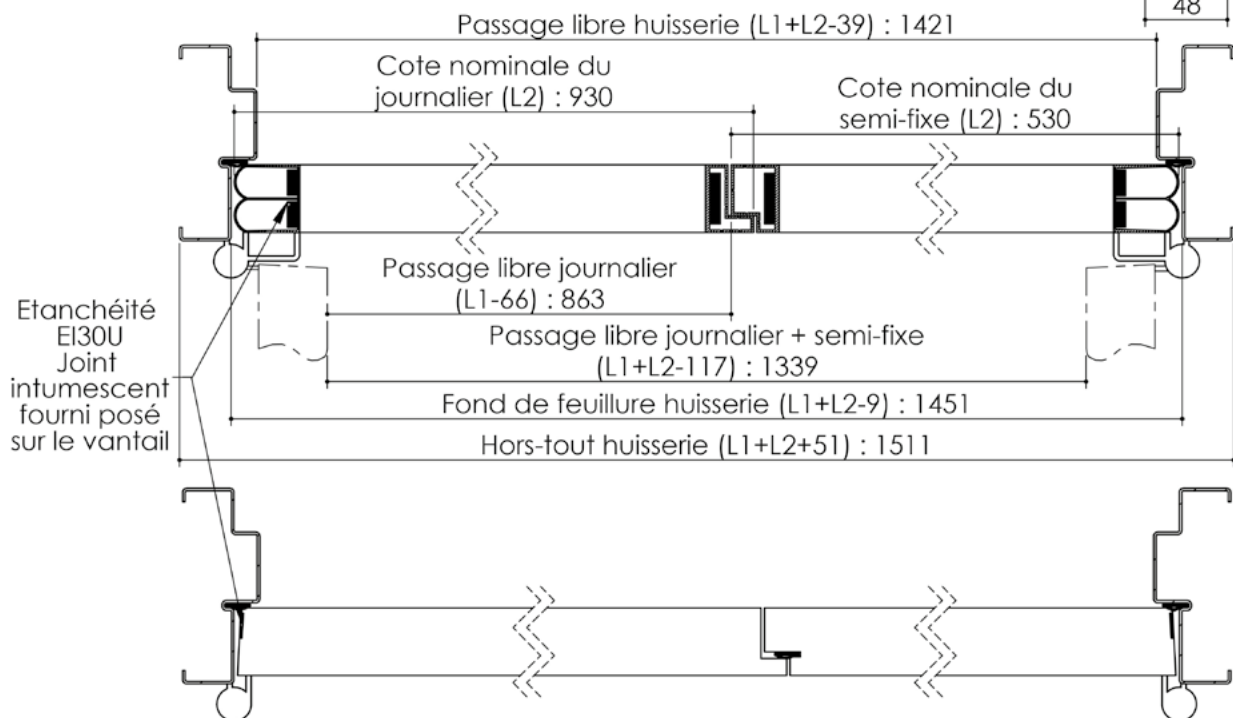

Plan PB-81-2V _ Ind2 : Huisserie métal - Maternelle

Gamme Porte EI30 et EI30 Acoustique

Variante de mise en œuvre	Plans iso	Plans non-iso
Bâti métal à sceller	PB-60	PB-260
Huisserie métal à sceller	PB-62	PB-262
Banchée	PB-64	PB-264
Bâti métal pose tableau	PB-65	PB-265
Huisserie métal cloison plaque de plâtre	PB-67	PB-267

Huisserie isophonique

Huisserie non isophonique

Cahier technique