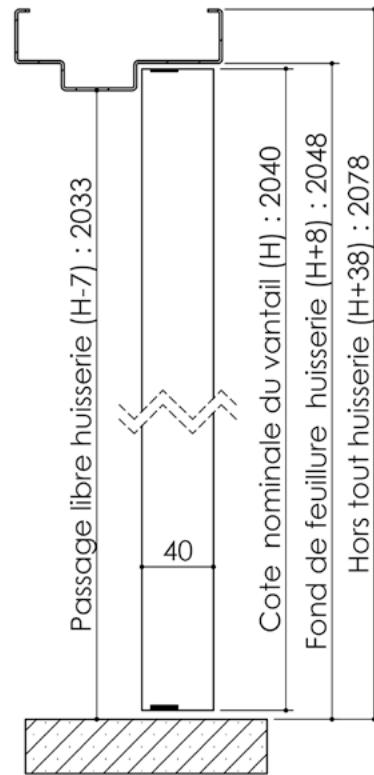

Plan PB-91-1V _ Ind2 : Huisserie métal - Sans point de fermeture

Gamme Porte feu EI30

Variante de mise en œuvre	Plans non-iso
Bâti métal à sceller	PB-260
Huisserie métal à sceller	PB-262
Banchée	PB-264
Bâti métal pose tableau	PB-265
Huisserie métal cloison plaque de plâtre	PB-267
Bâti métal pose en rénovation	PB-71
Huisserie métal easy métal	PB-73

Cahier technique