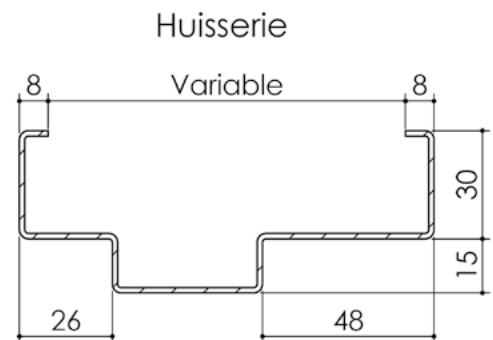

Plan PB-91-1V _ Ind2 : Huisserie métal - Sans point de fermeture

Gamme Porte feu EI30

Variante de mise en œuvre	Plans non-iso
Bâti métal à sceller	PB-260
Huisserie métal à sceller	PB-262
Banchée	PB-264
Bâti métal pose tableau	PB-265
Huisserie métal cloison plaque de plâtre	PB-267
Bâti métal pose en rénovation	PB-71
Huisserie métal easy métal	PB-73