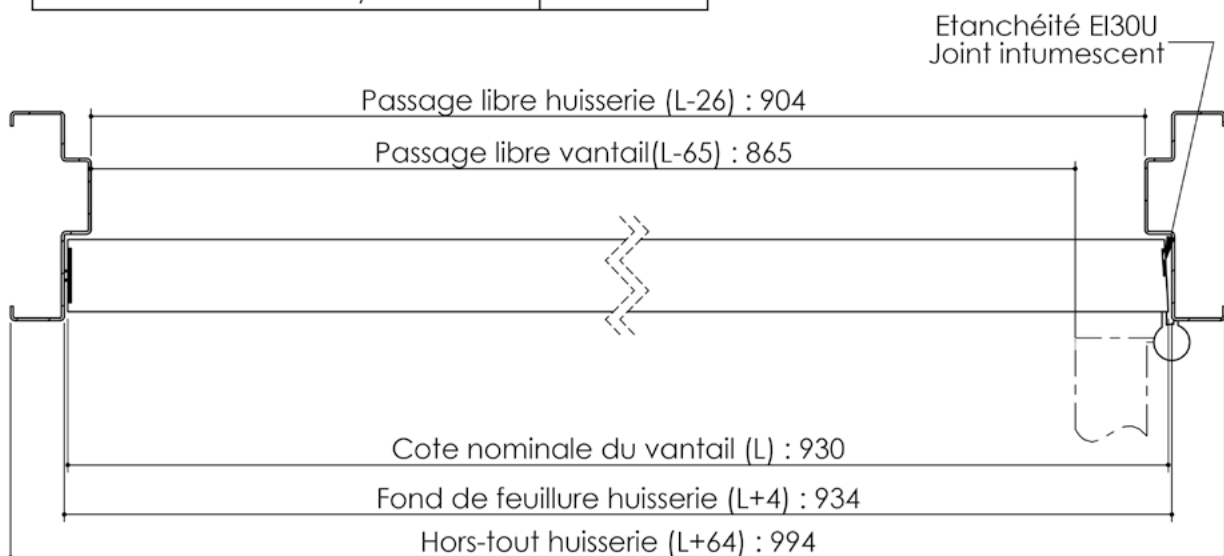

Plan PB-91-1V _ Ind2 : Huisserie métal - Sans point de fermeture

Gamme Porte feu EI30

Variante de mise en œuvre	Plans non-iso
Bâti métal à sceller	PB-260
Huisserie métal à sceller	PB-262
Banchée	PB-264
Bâti métal pose tableau	PB-265
Huisserie métal cloison plaque de plâtre	PB-267
Bâti métal pose en rénovation	PB-71
Huisserie métal easy métal	PB-73