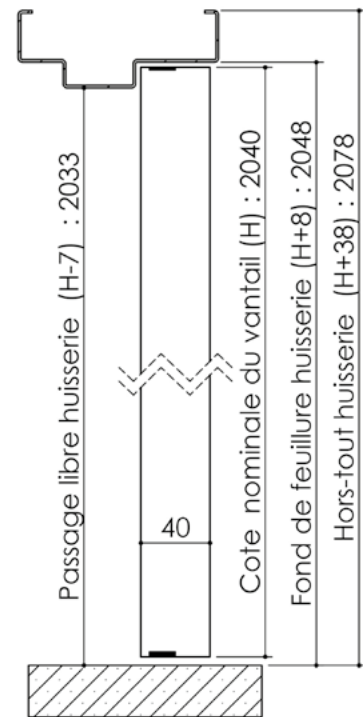

# Plan PB-91-2V \_ Ind2 : Huisserie métal - Sans point de fermeture

Gamme Porte feu EI30

Variante de mise en œuvre	Plans non-iso
Bâti métal à sceller	PB-260
Huisserie métal à sceller	PB-262
Banchée	PB-264
Bâti métal pose tableau	PB-265
Huisserie métal cloison plaque de plâtre	PB-267

Cahier technique