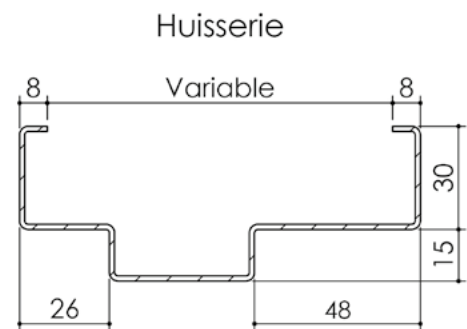

# Plan PB-91-2V \_ Ind2 : Huisserie métal - Sans point de fermeture

Gamme Porte feu EI30

Variante de mise en œuvre	Plans non-iso
Bâti métal à sceller	PB-260
Huisserie métal à sceller	PB-262
Banchée	PB-264
Bâti métal pose tableau	PB-265
Huisserie métal cloison plaque de plâtre	PB-267