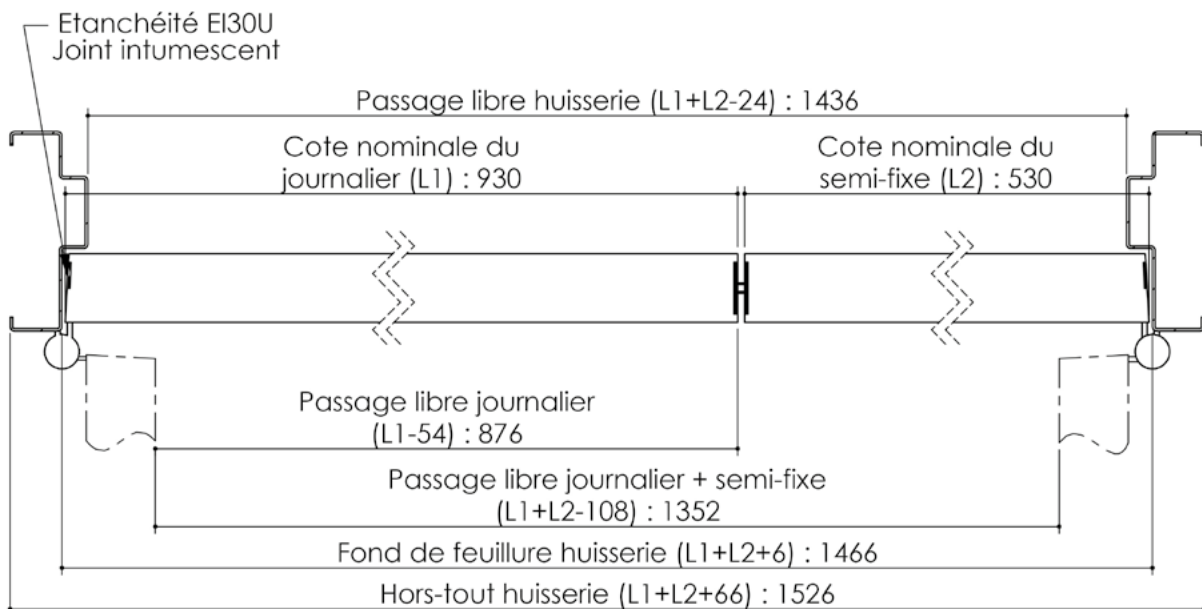

# Plan PB-91-2V \_ Ind2 : Huisserie métal - Sans point de fermeture

Gamme Porte feu EI30

Variante de mise en œuvre	Plans non-iso
Bâti métal à sceller	PB-260
Huisserie métal à sceller	PB-262
Banchée	PB-264
Bâti métal pose tableau	PB-265
Huisserie métal cloison plaque de plâtre	PB-267

Cahier technique